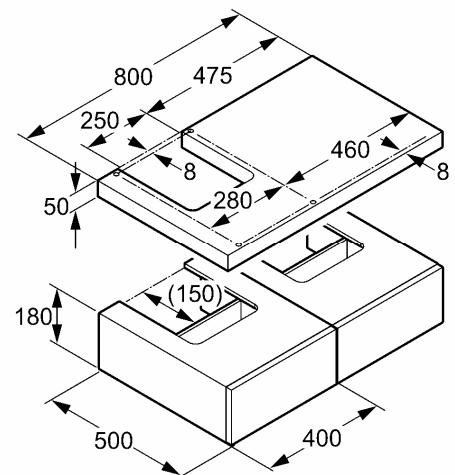

Maßzeichnung

Tabelle

T 1	T 2	T 3	T 4	T 5	Einh.	K-Nr.	Textergänzung
855							* **
* Kludi GmbH & Co KG Esprit Schubladen-Kombi 800 Rechts Art. Nr. 56S0864R ** aus 16 mm Spanplatte, Emissionsklasse E 1, feuchtraumgeeignet *** Oberfläche = macassar							

Durchflussdiagramm