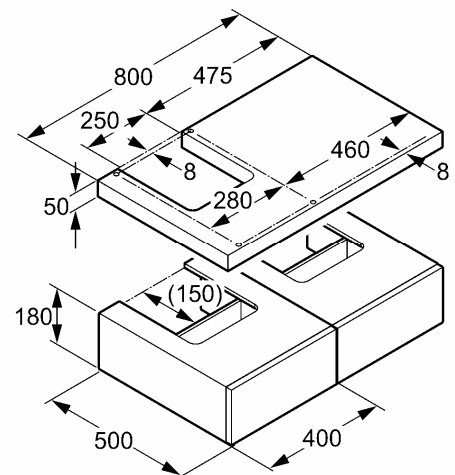

Maßzeichnung

Tabelle

T 1	T 2	T 3	T 4	T 5	Einh.	K-Nr.	Textergänzung
855							* **
* Kludi GmbH & Co KG Esprit Schubladen-Kombi 800 Rechts Art. Nr. 56S0863R ** aus 16 mm Spanplatte, Emissionsklasse E 1, feuchtraumgeeignet *** Oberfläche = ahorn							

Durchflussdiagramm