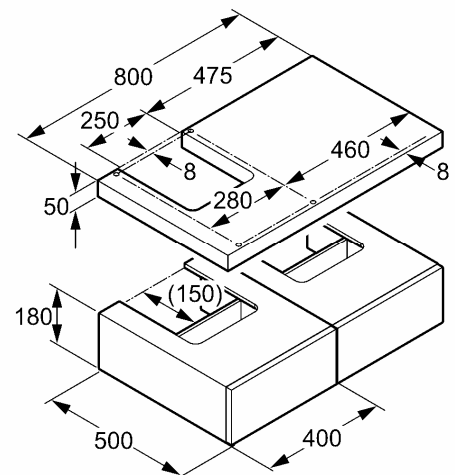

Maßzeichnung

Tabelle

T 1	T 2	T 3	T 4	T 5	Einh.	K-Nr.	Textergänzung
855							* **
* Kludi GmbH & Co KG Esprit Schubladen-Kombi 800 Rechts Art. Nr. 56S0843R ** aus MDF - Platte lackiert / HDF-Platte laminiert, Emissionsklasse E 1, feuchtraumgeeignet *** Esprit weiß = RAL 9003							

Durchflussdiagramm