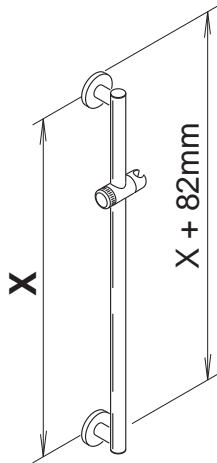

- (D)** Montage
- (GB)** Mounting
- (NL)** Montage
- (F)** Montage
- (E)** Montaje
- (I)** Montaggio
- (RUS)** Монтаж

Collection PLAN

Artikel-Nr.: 34901
34912

KEUCO

DIE MARKE FÜRS BAD

KEUCO GmbH & Co.KG
Postfach 1365, D-58653 Hemer
Telefon : 02372/904-0
Telefax : 02372/904-236
Internet: <http://www.keuco.de>
E-mail : info@keuco.de

X
900 mm
1100 mm

X
300 mm
400 mm
500 mm
600 mm
700 mm
800 mm
900 mm

X
1000 mm
1100 mm

* (DIN 18025)