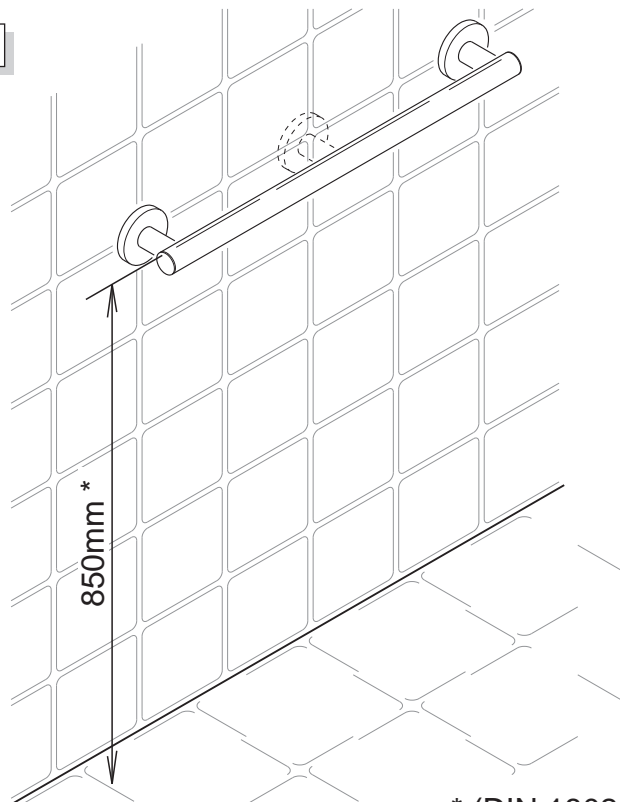

- (D)** Montage
- (GB)** Mounting
- (NL)** Montage
- (F)** Montage
- (E)** Montaje
- (I)** Montaggio
- (RUS)** Монтаж

Collection PLAN

Artikel-Nr.: 34901
34912

KEUCO

DIE MARKE FÜRS BAD

KEUCO GmbH & Co.KG
Postfach 1365, D-58653 Hemer
Telefon : 02372/904-0
Telefax : 02372/904-236
Internet: <http://www.keuco.de>
E-mail : info@keuco.de

X
900 mm
1100 mm

X
300 mm
400 mm
500 mm
600 mm
700 mm
800 mm
900 mm

X
1000 mm
1100 mm

* (DIN 18025)