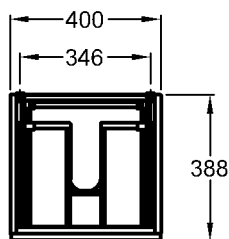

Modell: **Halbsäule**
 Modell-Nr.: 298410
 Maße: 225 x 300 mm
 Material: Keravit (Sanitärporzellan)
 Gewicht: 9,0 kg
 Kombinierbarkeit: mit **Waschtischen**,
 Modell-Nr. 223460, 223465,
 123470, 123480,
 der Bad-Serie 4U.

Modell: **Kerafix-Halbsäulen-**
Befestigungssatz
 Modell-Nr.: 551081

Bad-Serie

4U

Modell: **Waschtisch**
 CE, EN 32, 14 688
 mit Hahnloch,
 mit keramischem Überlauf

Modell-Nr.: 123480
 Maße: 800 x 475 mm
 Material: Keralith (Feinfeurton)
 Gewicht: 23,0 kg
 Kombinierbarkeit: mit **Halbsäule**,
 Modell-Nr. 298410,
Standsäule,
 Modell-Nr. 298400, oder
Waschtischunterschran-
ken,
 Modell-Nr. 804160, 804161,
 804162, 804163, 804164,
 804165, der Bad-Serie 4U.

233450

Material:

Keravit (Sanitärporzellan)

Gewicht:

16,0 kg

Bad-Serie

4U

Modell: **Waschtischunterschrank**
mit Auszug und innenliegen-
der Schublade

Maße: 400 x 388 x 465 mm

Gewicht: 17,5 kg

Kombinierbarkeit: mit **Waschtischen**,
Modell-Nr. 223460, 223465,
123470, der Bad-Serie 4U.

Modell: **Waschtischunterschrank**
mit Auszug und innenliegen-
der Schublade