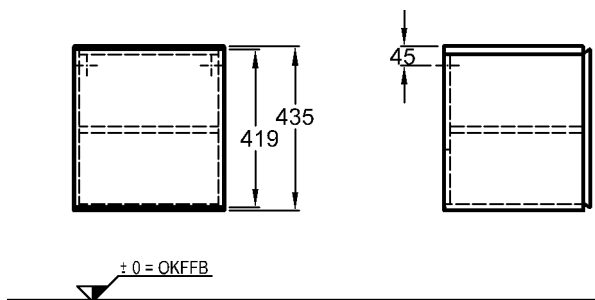

Modell: **Seitenschrank**
Türanschlag rechts/links
mit 1 Tür, 1 Einlegeboden,

Korpus: Weiß
Modell-Nr. und Front: 804240 Weiß matt
804241 Eiche lichthell Dekor
804242 Weiß matt,
innen Grün
804243 Weiß matt,
innen Grün,
Motiv Grün
804244 Weiß matt,
Motiv Weiß glänzend

Korpus und Front: Weiß Hochglanz
Modell-Nr.: 804245

Maße: 400 x 388 x 435 mm
Gewicht: 12,5 kg

Kombinierbar mit:

Modell: **Abdeckplatte**
aus Glas,
Unterseite weiß lackiert

Modell-Nr.: 570040
Maße: 400 x 388 mm