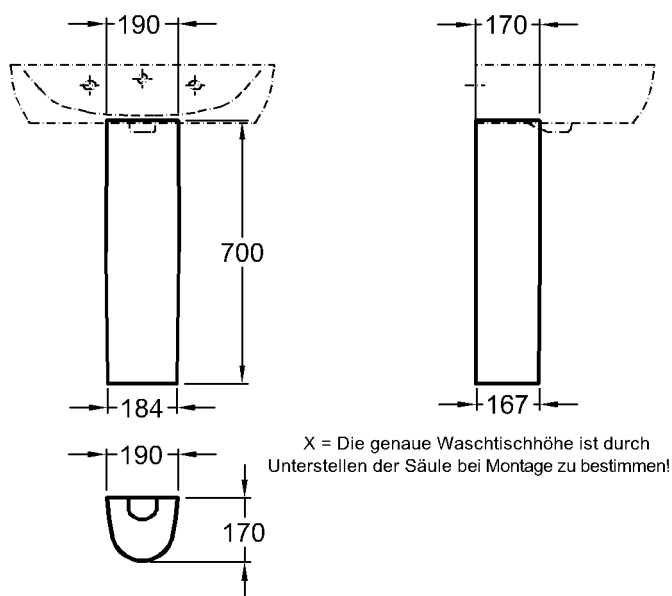

4U - Vielseitigkeit groß geschrieben.

Bad-Serie

4U

Modell: **Waschtisch**
 C €, EN 32, 14 688
 mit keramischem Überlauf

Modell-Nr.: 223460
 Maße: 600 x 474 mm
 Material: Keravit (Sanitärporzellan)
 Gewicht: 17,5 kg
 Kombinierbarkeit: mit
Halbsäule,
 Modell-Nr. 298410,
Standsäule,
 Modell-Nr. 298400, oder
Waschtischunterschrank,
 Modell-Nr. 804140, 804141,
 804142, 804143, 804144,
 804145, der Bad-Serie 4U.

Bad-Serie

4U

Modell: **Waschtisch**
 CE, EN 32, 14 688
 mit keramischem Überlauf

Modell-Nr.: 223465
 Maße: 650 x 474 mm
 Material: Keravit (Sanitärporzellan)
 Gewicht: 19,0 kg
 Kombinierbarkeit: mit
Halbsäule,
 Modell-Nr. 298410,
Standsäule,
 Modell-Nr. 298400, oder
Waschtischunterschrank,
 Modell-Nr. 804140, 804141,
 804142, 804143, 804144,
 804145, der Bad-Serie 4U.

Modell: **Standsäule**
 Modell-Nr.: 298400
 Maße: 190 x 170 mm
 Material: Keravit (Sanitärporzellan)
 Gewicht: 10,0 kg
 Kombinierbarkeit: mit **Waschtischen**,
 Modell-Nr. 223460, 223465,
 123470, 123480,
 der Bad-Serie 4U.

Modell: **Halbsäule**
 Modell-Nr.: 298410
 Maße: 225 x 300 mm
 Material: Keravit (Sanitärporzellan)
 Gewicht: 9,0 kg
 Kombinierbarkeit: mit **Waschtischen**,
 Modell-Nr. 223460, 223465,
 123470, 123480,
 der Bad-Serie 4U.