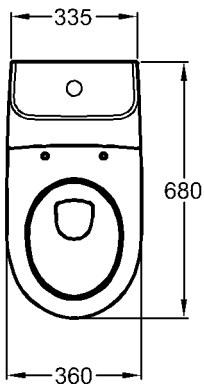

¹⁾ EN-Norm noch nicht verabschiedet.