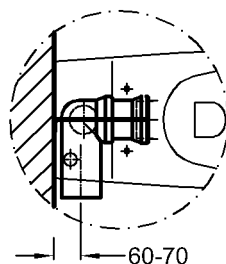

¹⁾ EN-Norm noch nicht verabschiedet.