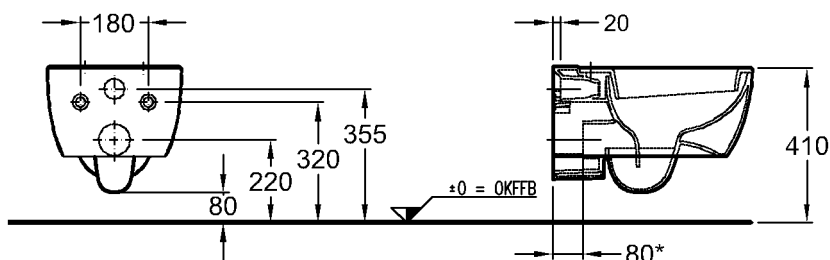

Modell: **Halbsäule**
 Modell-Nr.: 298410
 Maße: 225 x 300 mm
 Material: Keravit (Sanitärporzellan)
 Gewicht: 9,0 kg
 Kombinierbarkeit: mit **Waschtischen**,
 Modell-Nr. 223460, 223465,
 123470, 123480,
 der Bad-Serie 4U.

574410 mit Absenkautomatik

Scharniere: Metall

Gewicht: 2,5 kg

2,8 kg mit Absenkautomatik

Kombinierbarkeit: mit **WCs** der Bad-Serie 4 U.

¹⁾ EN-Norm noch nicht verabschiedet.

Bad-Serie

4U