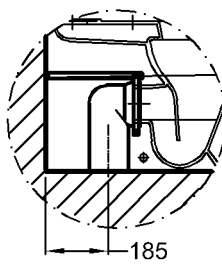

¹⁾ EN-Norm noch nicht verabschiedet.