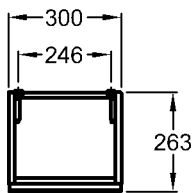

Bad-Serie

4U

Modell: **Handwaschbecken-Unterschrank**
1 Tür, 1 fester Zwischenboden

Korpus: Weiß
Front: Weiß matt
Modell-Nr.: 804045

Korpus: Weiß Hochglanz
Front: Weiß Hochglanz
Modell-Nr.: 804046

Maße: 300 x 263 x 485 mm
Gewicht: 7,0 kg

Kombinierbarkeit: mit **Handwaschbecken**,
Modell-Nr. 273445,
der Bad-Serie 4U.