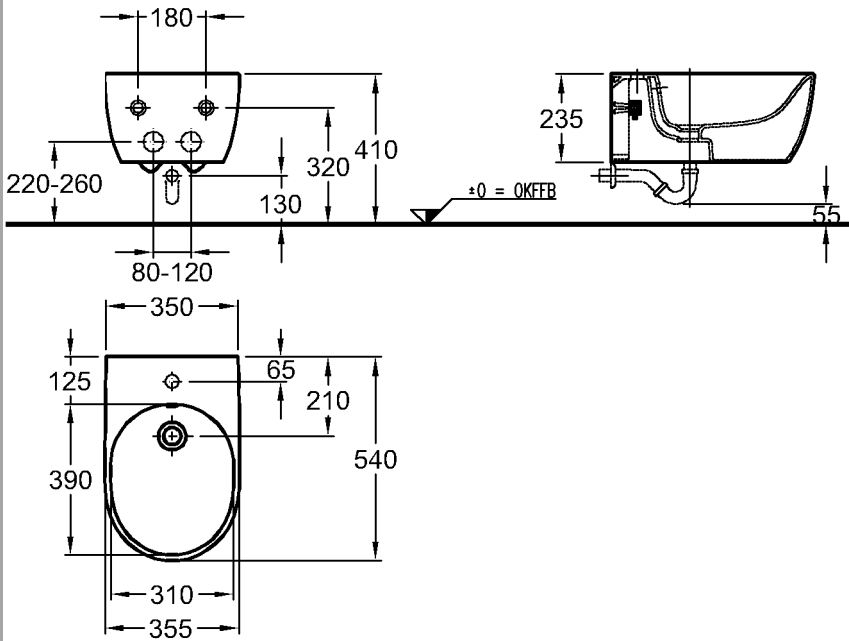

Bad-Serie

4 U

Modell:

Bidet, wandhängend

CE, EN 36, 14528

mit Hahnloch,
mit keramischem Überlauf,
inkl. verdeckte Wandbefesti-
gung, zur Montage einer Ein-
locharmatur mit flexiblen
Anschlussschläuchen.

Modell-Nr.:

233450

Material:

Keravit (Sanitärporzellan)

Gewicht:

16,0 kg