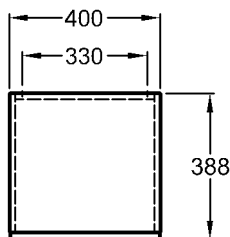

Modell: **Seitenschrank**
Türanschlag rechts/links
mit 1 Tür, 1 Einlegeboden,

Korpus: Weiß
Modell-Nr. und Front: 804240 Weiß matt
804241 Eiche lichthell Dekor
804242 Weiß matt,
innen Grün
804243 Weiß matt,
innen Grün,
Motiv Grün
804244 Weiß matt,
Motiv Weiß glänzend

Korpus und Front: Weiß Hochglanz
Modell-Nr.: 804245

Maße: 400 x 388 x 435 mm
Gewicht: 12,5 kg

Kombinierbar mit:

Modell: **Abdeckplatte**
aus Glas,
Unterseite weiß lackiert

Modell-Nr.: 570040
Maße: 400 x 388 mm