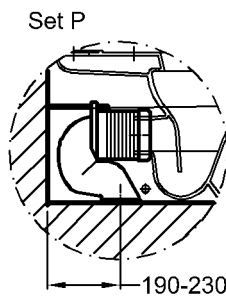

¹⁾ EN-Norm noch nicht verabschiedet.