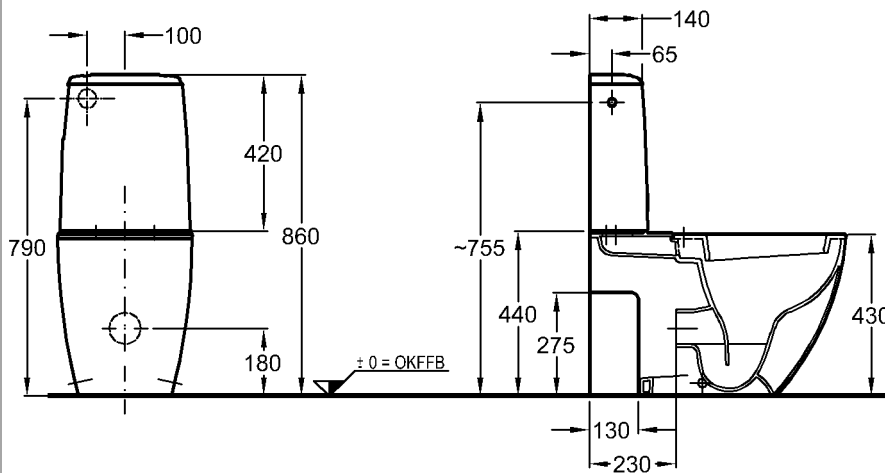

Modell: **Standsäule**
 Modell-Nr.: 298400
 Maße: 190 x 170 mm
 Material: Keravit (Sanitärporzellan)
 Gewicht: 10,0 kg
 Kombinierbarkeit: mit **Waschtischen**,
 Modell-Nr. 223460, 223465,
 123470, 123480,
 der Bad-Serie 4U.

Modell: **Halbsäule**
 Modell-Nr.: 298410
 Maße: 225 x 300 mm
 Material: Keravit (Sanitärporzellan)
 Gewicht: 9,0 kg
 Kombinierbarkeit: mit **Waschtischen**,
 Modell-Nr. 223460, 223465,
 123470, 123480,
 der Bad-Serie 4U.

Modell: **Kerafix-Halbsäulen-**
Befestigungssatz
 Modell-Nr.: 551081

Bad-Serie

4U

Modell: **Waschtisch**
 CE, EN 32, 14 688
 mit Hahnloch,
 mit keramischem Überlauf

Modell-Nr.: 123480
 Maße: 800 x 475 mm
 Material: Keralith (Feinfeurton)
 Gewicht: 23,0 kg
 Kombinierbarkeit: mit **Halbsäule**,
 Modell-Nr. 298410,
Standsäule,
 Modell-Nr. 298400, oder
Waschtischunterschran-
ken,
 Modell-Nr. 804160, 804161,
 804162, 804163, 804164,
 804165, der Bad-Serie 4U.

Maße:

380 x 360 mm

Material:

Keravit (Sanitärporzellan)

Bad-Serie

4 U

Modell: **Tiefspül-Kombination, 6 l, bodenstehend, bestehend aus:**

Modell: Tiefspül-WC, 6 l
CE, EN 997 6, EN 33
 für Kerafix-Bodenbefestigung
 mit Abdeckkappen