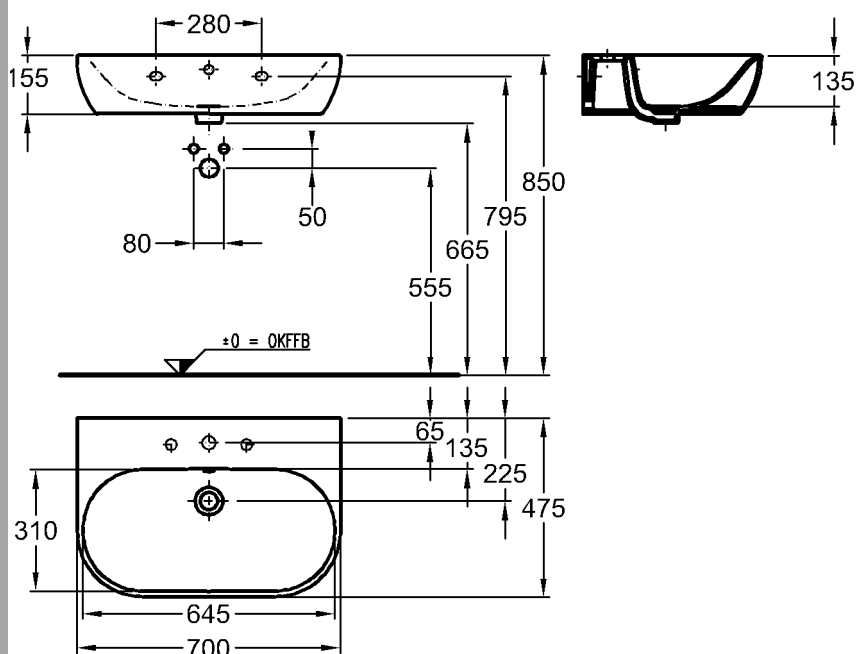

Bad-Serie

4U

Modell: **Waschtisch**
 CE, EN 32, 14 688
 mit keramischem Überlauf

Modell-Nr.: 223465
 Maße: 650 x 474 mm
 Material: Keravit (Sanitärporzellan)
 Gewicht: 19,0 kg
 Kombinierbarkeit: mit
Halbsäule,
 Modell-Nr. 298410,
Standsäule,
 Modell-Nr. 298400, oder
Waschtischunterschrank,
 Modell-Nr. 804140, 804141,
 804142, 804143, 804144,
 804145, der Bad-Serie 4U.

Modell: **Standsäule**
 Modell-Nr.: 298400
 Maße: 190 x 170 mm
 Material: Keravit (Sanitärporzellan)
 Gewicht: 10,0 kg
 Kombinierbarkeit: mit **Waschtischen**,
 Modell-Nr. 223460, 223465,
 123470, 123480,
 der Bad-Serie 4U.

Bad-Serie

4U

Modell: **Waschtisch**
CE, EN 32, 14 688
 mit Hahnloch,
 mit keramischem Überlauf

Modell-Nr.: 123470
 Maße: 700 x 475 mm
 Material: Keralith (Feinfeuerton)
 Gewicht: 23,0 kg
 Kombinierbarkeit: mit **Halbsäule**,
 Modell-Nr. 298410,
Standsäule,
 Modell-Nr. 298400, oder
Waschtischunterschran-
ken,
 Modell-Nr. 804140, 804141,
 804142, 804143, 804144,
 804145, der Bad-Serie 4U.

Modell: **Halbsäule**
 Modell-Nr.: 298410
 Maße: 225 x 300 mm
 Material: Keravit (Sanitärporzellan)
 Gewicht: 9,0 kg
 Kombinierbarkeit: mit **Waschtischen**,
 Modell-Nr. 223460, 223465,
 123470, 123480,
 der Bad-Serie 4U.