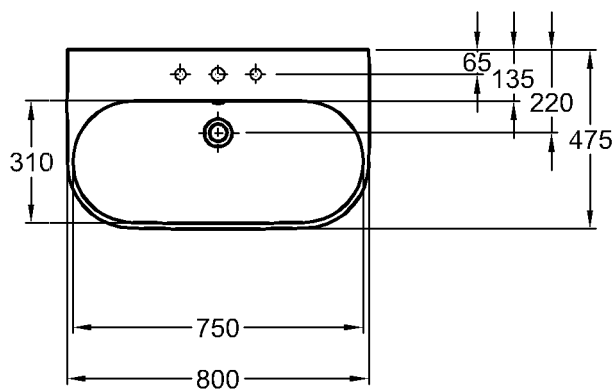

Modell: **Standsäule**
 Modell-Nr.: 298400
 Maße: 190 x 170 mm
 Material: Keravit (Sanitärporzellan)
 Gewicht: 10,0 kg
 Kombinierbarkeit: mit **Waschtischen**,
 Modell-Nr. 223460, 223465,
 123470, 123480,
 der Bad-Serie 4U.

Bad-Serie

4U

Modell: **Waschtisch**
CE, EN 32, 14 688
 mit Hahnloch,
 mit keramischem Überlauf

Modell-Nr.: 123470
 Maße: 700 x 475 mm
 Material: Keralith (Feinfeuerton)
 Gewicht: 23,0 kg
 Kombinierbarkeit: mit **Halbsäule**,
 Modell-Nr. 298410,
Standsäule,
 Modell-Nr. 298400, oder
Waschtischunterschran-
ken,
 Modell-Nr. 804140, 804141,
 804142, 804143, 804144,
 804145, der Bad-Serie 4U.

Modell: **Halbsäule**
 Modell-Nr.: 298410
 Maße: 225 x 300 mm
 Material: Keravit (Sanitärporzellan)
 Gewicht: 9,0 kg
 Kombinierbarkeit: mit **Waschtischen**,
 Modell-Nr. 223460, 223465,
 123470, 123480,
 der Bad-Serie 4U.

Modell: **Kerafix-Halbsäulen-**
Befestigungssatz
 Modell-Nr.: 551081

Bad-Serie

4U

Modell: **Waschtisch**
 CE, EN 32, 14 688
 mit Hahnloch,
 mit keramischem Überlauf

Modell-Nr.: 123480
 Maße: 800 x 475 mm
 Material: Keralith (Feinfeurton)
 Gewicht: 23,0 kg
 Kombinierbarkeit: mit **Halbsäule**,
 Modell-Nr. 298410,
Standsäule,
 Modell-Nr. 298400, oder
Waschtischunterschran-
ken,
 Modell-Nr. 804160, 804161,
 804162, 804163, 804164,
 804165, der Bad-Serie 4U.