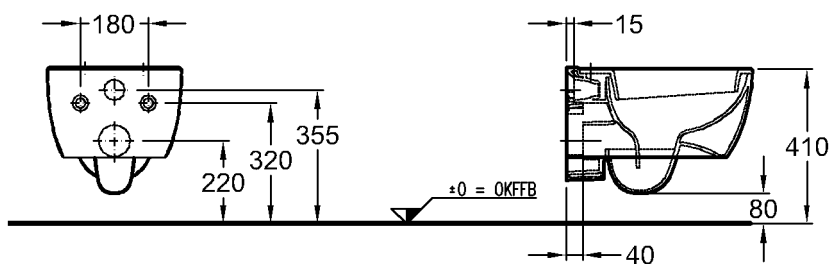

Modell: **Tiefspül-WC, 6 l, wandhängend**
CE, EN 997, EN 38, für WE-Kasten, nicht für den Einbau mit Druckspülern, inkl. verdeckte Wandbefestigung
Modell-Nr.: 203450
Material: Keravit (Sanitärporzellan)
Gewicht: 21,0 kg

Modell: **4U WC-Sitz mit Deckel nach DIN 19516**
Befestigung von oben
Modell-Nr.: 574400
574410 mit Absenkautomatik
Scharniere: Metall
Gewicht: 2,5 kg
2,8 kg mit Absenkautomatik
Kombinierbarkeit: mit **WCs** der Bad-Serie 4U.