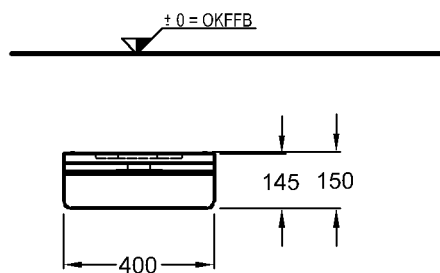

Bad-Serie

4U

Modell: **Lichtspiegeelement**
Modell-Nr. und Grundplatte: 804060 Weiß matt
Maße: 400 x 150 x 815 mm
Elektr. Vorschaltgerät 230 V,
Ausrüstung: Leuchtstofflampe T5 8 W
Kombinierbarkeit: mit allen **Waschtischen**
der Bad-Serie 4U.