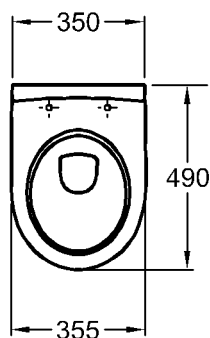

Modell: **Tiefspül-WC, 6 l, wandhängend**
CE, EN 997, EN 38, für WE-Kasten, nicht für den Einbau mit Druckspülern, inkl. verdeckte Wandbefestigung
Modell-Nr.: 203450
Material: Keravit (Sanitärporzellan)
Gewicht: 21,0 kg

Modell: **4U WC-Sitz mit Deckel nach DIN 19516**
Befestigung von oben
Modell-Nr.: 574400
574410 mit Absenkautomatik
Scharniere: Metall
Gewicht: 2,5 kg
2,8 kg mit Absenkautomatik
Kombinierbarkeit: mit **WCs** der Bad-Serie 4U.