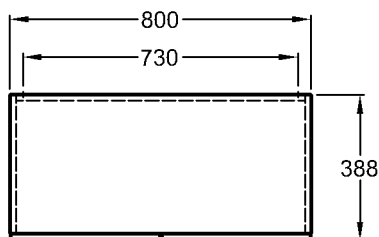

Bad-Serie

4U

± 0 = OKFFB

Modell: **Seitenschrank**
Türanschlag rechts/links
mit 2 Türen, 1 Einlegeboden,

Korpus: Weiß
Modell-Nr. und Front:
804280 Weiß matt
804281 Eiche lichthell Dekor
804282 Weiß matt,
innen Grün
804283 Weiß matt,
innen Grün,
Motiv Grün
804284 Weiß matt,
Motiv Weiß glänzend

Korpus und Front: Weiß Hochglanz
Modell-Nr.: 804285

Maße: 800 x 388 x 435 mm
Gewicht: 21,5 kg

Kombinierbar mit:

Modell: **Abdeckplatte**
aus Glas,
Unterseite weiß lackiert
Modell-Nr.: 570080
Maße: 800 x 388 mm

± 0 = OKFFB

Modell: **Seitenschrank**
Türanschlag rechts/links
mit 1 Tür, innenliegende
Schublade verschließbar,
1 fester Zwischenboden,

Korpus: Weiß
Modell-Nr. und Front:
804040 Weiß matt
804041 Eiche lichthell Dekor
804042 Weiß matt,
innen Grün
804043 Weiß matt,
innen Grün,
Motiv Grün
804044 Weiß matt,
Motiv Weiß glänzend

Korpus und Front: Weiß Hochglanz
Modell-Nr.: 804047

Maße: 400 x 388 x 860 mm
Gewicht: 22,5 kg

Kombinierbar mit:

Modell: **Abdeckplatte**
aus Glas,
Unterseite weiß lackiert
Modell-Nr.: 570040
Maße: 400 x 388 mm