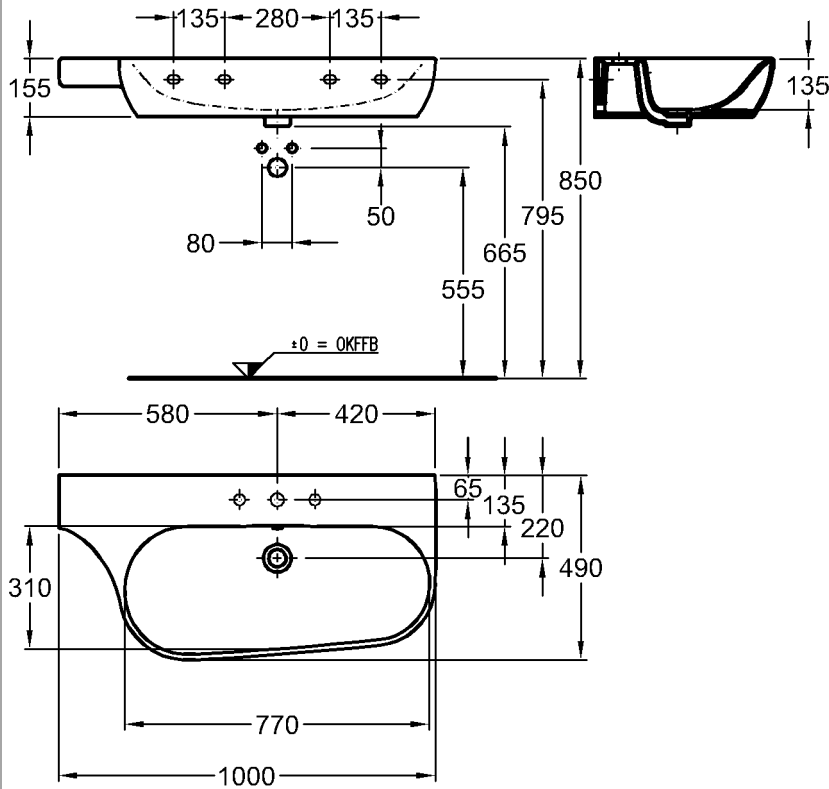

Modell:

**Waschtisch,
Ablagefläche links**

CE, EN 32, 14688
mit Hahnloch,
mit keramischem Überlauf

Modell-Nr.:

123405

Maße:

1000 x 490 mm

Material:

Keralith (Feinfeuerton)

Gewicht:

27,5 kg

Kombinierbarkeit: **Waschtischunter-
schränken,**

Modell-Nr. 804160, 804161,
804162, 804163, 804164,
804165, der Bad-Serie 4U.

Modell:

Ablegeplatte

Modell-Nr.:

298444

Maße:

445 x 140 mm

Material:

Keravit (Sanitärporzellan)

Gewicht:

3,5 kg