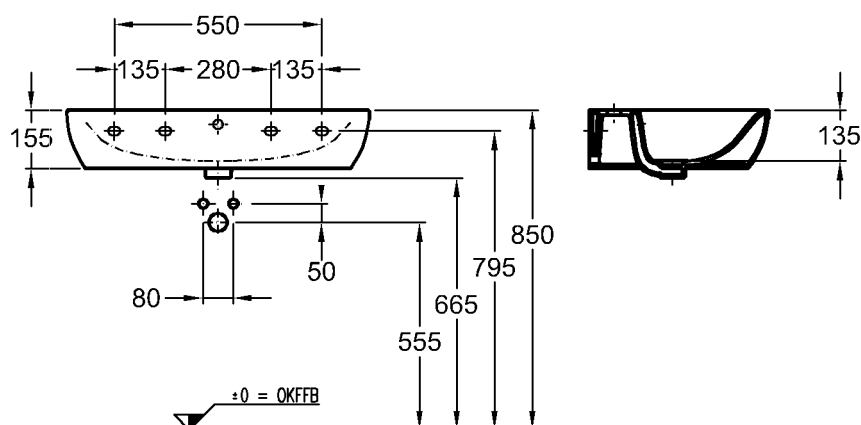

Modell: **Standsäule**
 Modell-Nr.: 298400
 Maße: 190 x 170 mm
 Material: Keravit (Sanitärporzellan)
 Gewicht: 10,0 kg
 Kombinierbarkeit: mit **Waschtischen**,
 Modell-Nr. 223460, 223465,
 123470, 123480,
 der Bad-Serie 4U.

Bad-Serie

4U

Modell: **Waschtisch**
CE, EN 32, 14 688
 mit Hahnloch,
 mit keramischem Überlauf

Modell-Nr.: 123470
 Maße: 700 x 475 mm
 Material: Keralith (Feinfeuerton)
 Gewicht: 23,0 kg
 Kombinierbarkeit: mit **Halbsäule**,
 Modell-Nr. 298410,
Standsäule,
 Modell-Nr. 298400, oder
Waschtischunterschran-
ken,
 Modell-Nr. 804140, 804141,
 804142, 804143, 804144,
 804145, der Bad-Serie 4U.

Modell: **Halbsäule**
 Modell-Nr.: 298410
 Maße: 225 x 300 mm
 Material: Keravit (Sanitärporzellan)
 Gewicht: 9,0 kg
 Kombinierbarkeit: mit **Waschtischen**,
 Modell-Nr. 223460, 223465,
 123470, 123480,
 der Bad-Serie 4U.

Modell: **Kerafix-Halbsäulen-**
Befestigungssatz
 Modell-Nr.: 551081

Bad-Serie

4U

Modell: **Waschtisch**
 CE, EN 32, 14 688
 mit Hahnloch,
 mit keramischem Überlauf

Modell-Nr.: 123480
 Maße: 800 x 475 mm
 Material: Keralith (Feinfeurton)
 Gewicht: 23,0 kg
 Kombinierbarkeit: mit **Halbsäule**,
 Modell-Nr. 298410,
Standsäule,
 Modell-Nr. 298400, oder
Waschtischunterschran-
ken,
 Modell-Nr. 804160, 804161,
 804162, 804163, 804164,
 804165, der Bad-Serie 4U.