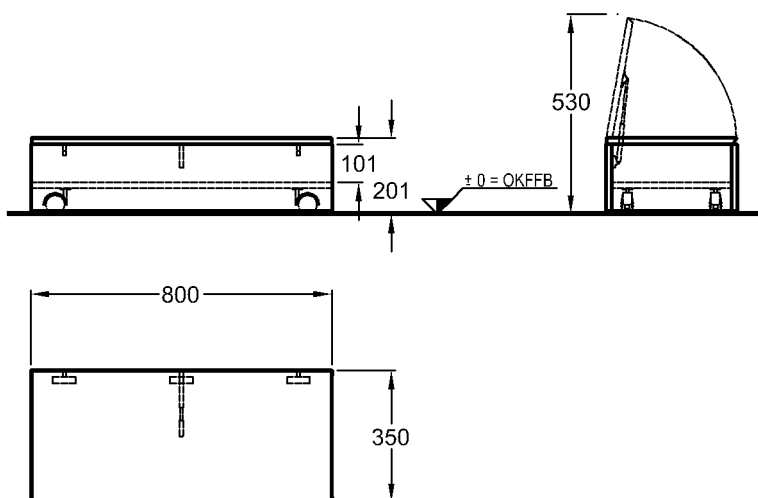

Modell: **Rollcontainer**
mit Klappe
Modell-Nr.: 804050
Korpus: Weiß
Front: Weiß matt
Maße: 800 x 350 x 201 mm
Gewicht: 14,5 kg