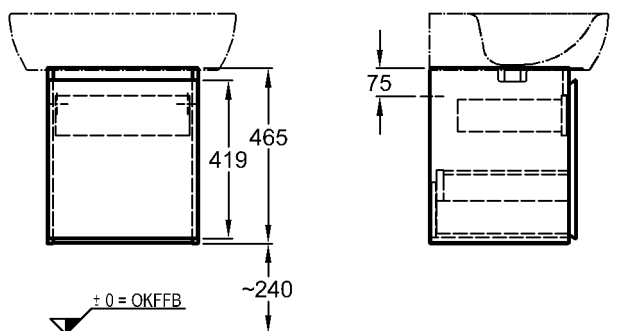

233450

Material:

Keravit (Sanitärporzellan)

Gewicht:

16,0 kg

Bad-Serie

4U

Modell: **Waschtischunterschrank**
mit Auszug und innenliegen-
der Schublade