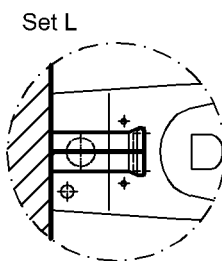

¹⁾ EN-Norm noch nicht verabschiedet.