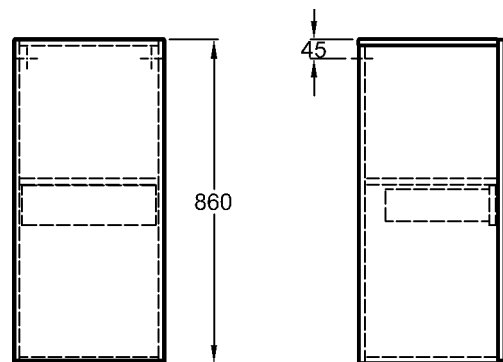

Modell: **Standsäule**
 Modell-Nr.: 298400
 Maße: 190 x 170 mm
 Material: Keravit (Sanitärporzellan)
 Gewicht: 10,0 kg
 Kombinierbarkeit: mit **Waschtischen**,
 Modell-Nr. 223460, 223465,
 123470, 123480,
 der Bad-Serie 4U.

Modell: **Waschtisch, Ablagefläche links**
 C €, EN 32, 14 688
 mit Hahnloch,
 mit keramischem Überlauf

Modell-Nr.: 123455
 Maße: 520 x 580 mm
 Material: Keralith (Feinfeuerton)
 Gewicht: 16,0 kg

Bad-Serie

Korpus und Front: Weiß Hochglanz
Modell-Nr.: 804245

Maße: 400 x 388 x 435 mm
Gewicht: 12,5 kg

Kombinierbar mit:

Modell: **Abdeckplatte**
aus Glas,
Unterseite weiß lackiert

Modell-Nr.: 570040
Maße: 400 x 388 mm

Korpus und Front: Weiß Hochglanz
Modell-Nr.: 804285

Maße: 800 x 388 x 435 mm
Gewicht: 21,5 kg

Kombinierbar mit:

Modell: **Abdeckplatte**
aus Glas,
Unterseite weiß lackiert
Modell-Nr.: 570080
Maße: 800 x 388 mm