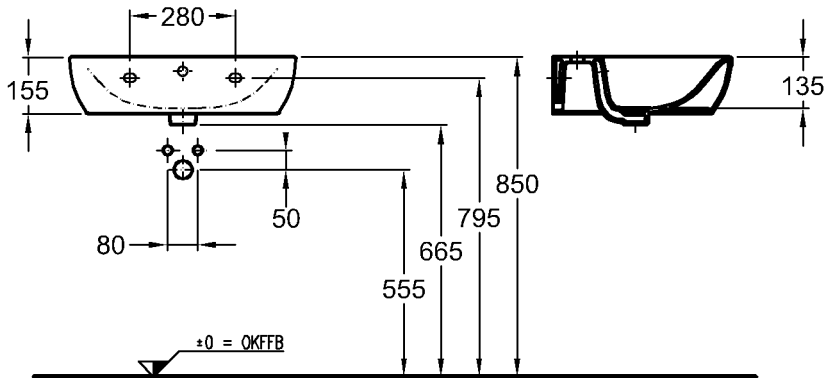

4U - Vielseitigkeit groß geschrieben.

Bad-Serie

4U

Modell: **Waschtisch**
 C €, EN 32, 14 688
 mit keramischem Überlauf

Modell-Nr.: 223460
 Maße: 600 x 474 mm
 Material: Keravit (Sanitärporzellan)
 Gewicht: 17,5 kg
 Kombinierbarkeit: mit
Halbsäule,
 Modell-Nr. 298410,
Standsäule,
 Modell-Nr. 298400, oder
Waschtischunterschrank,
 Modell-Nr. 804140, 804141,
 804142, 804143, 804144,
 804145, der Bad-Serie 4U.

Modell: **Standsäule**
 Modell-Nr.: 298400
 Maße: 190 x 170 mm
 Material: Keravit (Sanitärporzellan)
 Gewicht: 10,0 kg
 Kombinierbarkeit: mit **Waschtischen**,
 Modell-Nr. 223460, 223465,
 123470, 123480,
 der Bad-Serie 4U.

Bad-Serie

4U

Modell: **Waschtisch**
CE, EN 32, 14 688
 mit Hahnloch,
 mit keramischem Überlauf

Modell-Nr.: 123470
 Maße: 700 x 475 mm
 Material: Keralith (Feinfeuerton)
 Gewicht: 23,0 kg
 Kombinierbarkeit: mit **Halbsäule**,
 Modell-Nr. 298410,
Standsäule,
 Modell-Nr. 298400, oder
Waschtischunterschran-
ken,
 Modell-Nr. 804140, 804141,
 804142, 804143, 804144,
 804145, der Bad-Serie 4U.

Modell: **Halbsäule**
 Modell-Nr.: 298410
 Maße: 225 x 300 mm
 Material: Keravit (Sanitärporzellan)
 Gewicht: 9,0 kg
 Kombinierbarkeit: mit **Waschtischen**,
 Modell-Nr. 223460, 223465,
 123470, 123480,
 der Bad-Serie 4U.