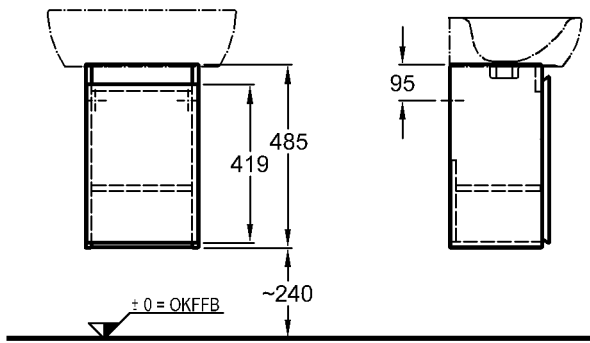

Bad-Serie

4U

Modell: **Handwaschbecken-Unterschrank**
1 Tür, 1 fester Zwischenboden

Korpus: Weiß
Front: Weiß matt
Modell-Nr.: 804045

Korpus: Weiß Hochglanz
Front: Weiß Hochglanz
Modell-Nr.: 804046

Maße: 300 x 263 x 485 mm
Gewicht: 7,0 kg

Kombinierbarkeit: mit **Handwaschbecken**,
Modell-Nr. 273445,
der Bad-Serie 4U.