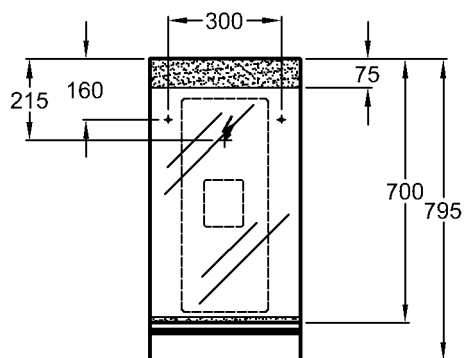

Korpus und Front: Weiß Hochglanz
Modell-Nr.: 804047

Maße: 400 x 388 x 860 mm
Gewicht: 22,5 kg

Kombinierbar mit:

Modell: **Abdeckplatte**
aus Glas,
Unterseite weiß lackiert
Modell-Nr.: 570040
Maße: 400 x 388 mm

Bad-Serie

4U

Modell: **Hochschrank**
 Türanschlag rechts/links
 mit Spiegeltür, Einlegeböden
 Korpus: Weiß
 Modell-Nr. und
 Innenraum: 804000 innen Weiß
 804001 innen Grün
 Maße: 400 x 388 x 1696 mm
 Gewicht: 43,0 kg

Modell: **Rollcontainer**
 mit Klappe
 Modell-Nr.: 804050
 Korpus: Weiß
 Front: Weiß matt
 Maße: 800 x 350 x 201 mm
 Gewicht: 14,5 kg

Bad-Serie

4U

Modell: **Lichtspiegeelement**
 Modell-Nr. und Grundplatte: 804060 Weiß matt
 Maße: 400 x 150 x 815 mm
 Elektr. Vorschaltgerät 230 V,
 Ausrüstung: Leuchtstofflampe T5 8 W
 Kombinierbarkeit: mit allen **Waschtischen**
 der Bad-Serie 4U.