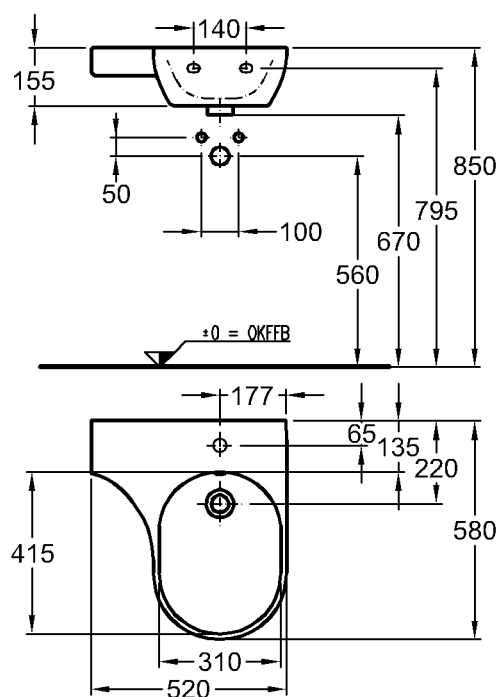

Modell: **Standsäule**
 Modell-Nr.: 298400
 Maße: 190 x 170 mm
 Material: Keravit (Sanitärporzellan)
 Gewicht: 10,0 kg
 Kombinierbarkeit: mit **Waschtischen**,
 Modell-Nr. 223460, 223465,
 123470, 123480,
 der Bad-Serie 4U.

Modell: **Halbsäule**
 Modell-Nr.: 298410
 Maße: 225 x 300 mm
 Material: Keravit (Sanitärporzellan)
 Gewicht: 9,0 kg
 Kombinierbarkeit: mit **Waschtischen**,
 Modell-Nr. 223460, 223465,
 123470, 123480,
 der Bad-Serie 4U.

Ablegeplatte

Modell-Nr.:

298444

Maße:

445 x 140 mm

Material:

Keravit (Sanitärporzellan)

Gewicht:

Modell: **Waschtisch, Ablagefläche links**
 C €, EN 32, 14 688
 mit Hahnloch,
 mit keramischem Überlauf

Modell-Nr.: 123455
 Maße: 520 x 580 mm
 Material: Keralith (Feinfeuerton)
 Gewicht: 16,0 kg

Bad-Serie