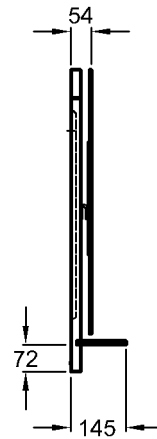

Modell: **Kerafix-Halbsäulen-**
Befestigungssatz
 Modell-Nr.: 551081

Bad-Serie

4U

Modell: **Waschtisch**
 CE, EN 32, 14 688
 mit Hahnloch,
 mit keramischem Überlauf

Modell-Nr.: 123480
 Maße: 800 x 475 mm
 Material: Keralith (Feinfeurton)
 Gewicht: 23,0 kg
 Kombinierbarkeit: mit **Halbsäule**,
 Modell-Nr. 298410,
Standsäule,
 Modell-Nr. 298400, oder
Waschtischunterschran-
ken,
 Modell-Nr. 804160, 804161,
 804162, 804163, 804164,
 804165, der Bad-Serie 4U.

Bad-Serie

4U

Modell: **Hochschrank**
 Türanschlag rechts/links
 mit Spiegeltür, Einlegeböden
 Korpus: Weiß
 Modell-Nr. und
 Innenraum: 804000 innen Weiß
 804001 innen Grün
 Maße: 400 x 388 x 1696 mm
 Gewicht: 43,0 kg

Modell: **Rollcontainer**
 mit Klappe
 Modell-Nr.: 804050
 Korpus: Weiß
 Front: Weiß matt
 Maße: 800 x 350 x 201 mm
 Gewicht: 14,5 kg

Bad-Serie

4U

Modell: **Lichtspiegeelement**
 Modell-Nr. und Grundplatte: 804060 Weiß matt
 Maße: 400 x 150 x 815 mm
 Elektr. Vorschaltgerät 230 V,
 Ausrüstung: Leuchtstofflampe T5 8 W
 Kombinierbarkeit: mit allen **Waschtischen**
 der Bad-Serie 4U.

Bad-Serie

4U

Modell: **Lichtspiegeelement**
mit 1 LED-Leuchte
Modell-Nr. und Grundplatte: 804080 Weiß matt
804085 Weiß Hochglanz
Maße: 800 x 150 x 815 mm
Elektr. Ausrüstung: Vorschaltgerät 230 V,
Leuchtstofflampe T5 8 W
Kombinierbarkeit: mit allen **Waschtischen**
der Bad-Serie 4U.