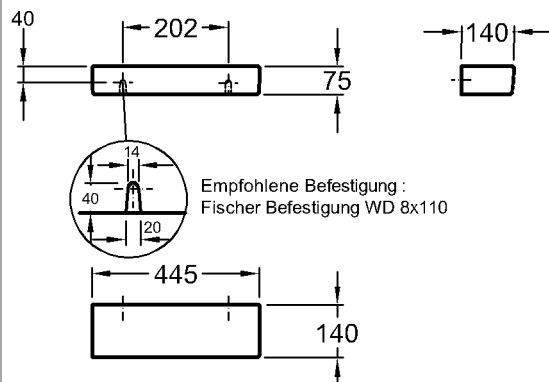

Bad-Serie

4U

Modell:

**Waschtisch,
Ablagefläche links**

CE, EN 32, 14688
mit Hahnloch,
mit keramischem Überlauf

Modell-Nr.:

123405

Maße:

1000 x 490 mm

Material:

Keralith (Feinfeuerton)

Gewicht:

27,5 kg

Kombinierbarkeit: **Waschtischunter-
schränken,**

Modell-Nr. 804160, 804161,
804162, 804163, 804164,
804165, der Bad-Serie 4U.

Modell:

Ablegeplatte

Modell-Nr.:

298444

Maße:

445 x 140 mm

Material:

Keravit (Sanitärporzellan)

Gewicht:

3,5 kg