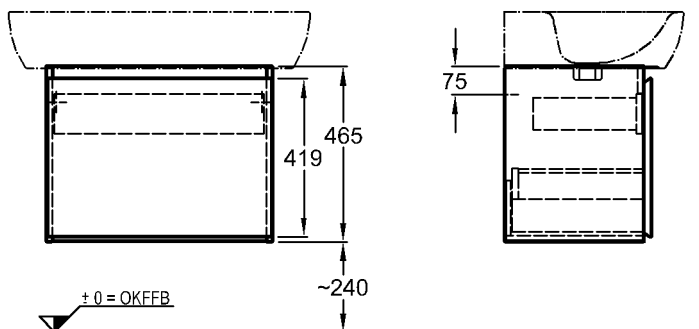

Modell: **Waschtischunterschrank**
mit Auszug und innenliegen-
der Schublade

Korpus: Weiß
Modell-Nr. und Front:
804140 Weiß matt
804141 Eiche lichthell Dekor
804142 Weiß matt,
innen Grün
804143 Weiß matt,
innen Grün,
Motiv Grün
804144 Weiß matt,
Motiv Weiß glänzend

Korpus und Front: Weiß Hochglanz
Modell-Nr.: 804145

Maße: 400 x 388 x 465 mm

Gewicht: 17,5 kg

Kombinierbarkeit: mit **Waschtischen**,
Modell-Nr. 223460, 223465,
123470, der Bad-Serie 4U.