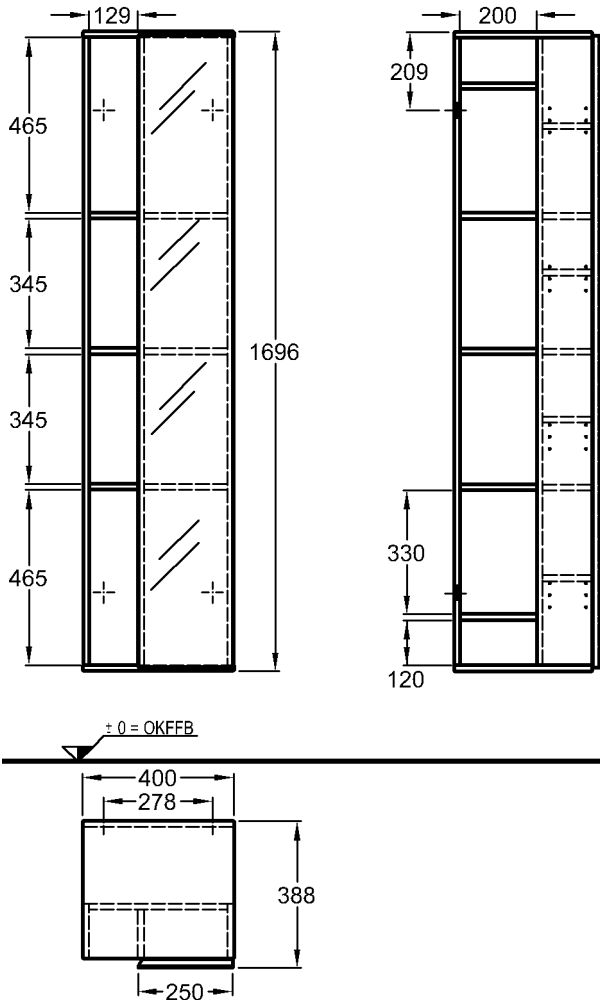

Bad-Serie

4U

Modell: **Hochschrank**
Türanschlag rechts/links
mit Spiegeltür, Einlegeböden
Korpus: Weiß
Modell-Nr. und
Innenraum: 804000 innen Weiß
804001 innen Grün
Maße: 400 x 388 x 1696 mm
Gewicht: 43,0 kg