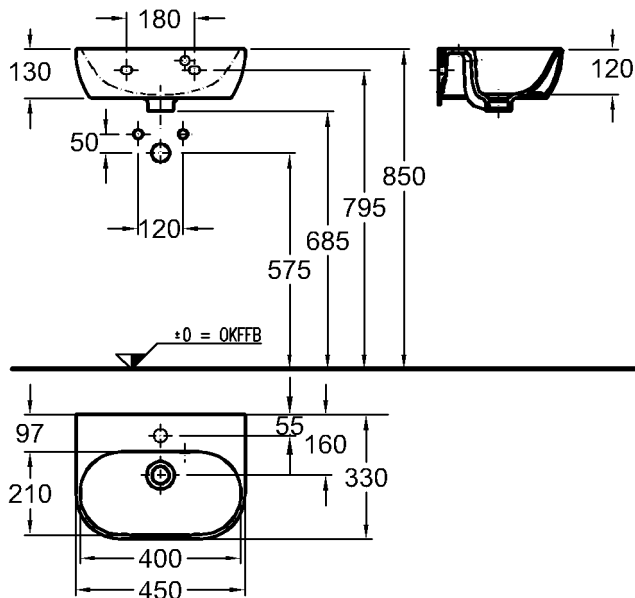

Modell: **Halbsäule**
 Modell-Nr.: 298410
 Maße: 225 x 300 mm
 Material: Keravit (Sanitärporzellan)
 Gewicht: 9,0 kg
 Kombinierbarkeit: mit **Waschtischen**,
 Modell-Nr. 223460, 223465,
 123470, 123480,
 der Bad-Serie 4U.

Modell: **Waschtisch, Ablagefläche links**
 C €, EN 32, 14 688
 mit Hahnloch,
 mit keramischem Überlauf

Modell-Nr.: 123455
 Maße: 520 x 580 mm
 Material: Keralith (Feinfeuerton)
 Gewicht: 16,0 kg

Bad-Serie

4U

Modell: **Handwaschbecken**
CE, EN 111, 14 688
mit Hahnloch,
mit keramischem Überlauf

Modell-Nr.: 273436
Maße: 360 x 290 mm
Material: Keravit (Sanitärporzellan)
Gewicht: 7,0 kg

Modell: **Handwaschbecken**
CE, EN 111, 14 688
mit Hahnloch,
mit keramischem Überlauf

Modell-Nr.: 273445
Maße: 450 x 330 mm
Material: Keravit (Sanitärporzellan)
Gewicht: 9,0 kg
Kombinierbarkeit: mit **Handwaschbecken-
Unterschrank**,
Modell-Nr. 804045, 804046,
der Bad-Serie 4U.

Bad-Serie