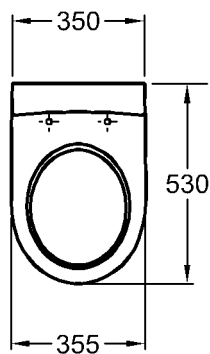

Bad-Serie

4U

* Zur Montage ist ein verlängerter Ablaufstutzen erforderlich!

Modell: **Tiefspül-WC, 6 l, wandhängend**
CE, EN 997, EN 38, für WE-Kasten, nicht für den Einbau mit Druckspülern, inkl. verdeckte Wandbefestigung
Modell-Nr.: 203450
Material: Keravit (Sanitärporzellan)
Gewicht: 21,0 kg

Modell: **4U WC-Sitz mit Deckel nach DIN 19516**
Befestigung von oben
Modell-Nr.: 574400
574410 mit Absenkautomatik
Scharniere: Metall
Gewicht: 2,5 kg
2,8 kg mit Absenkautomatik
Kombinierbarkeit: mit **WCs** der Bad-Serie 4U.

Modell: **Tiefspül-WC, kurz, 6 l, wandhängend**
CE, EN 997 6 A/C, EN 38, für WE-Kasten und Druckspüler, inkl. verdeckte Wandbefestigung
Modell-Nr.: 203430
Material: Keravit (Sanitärporzellan)

Modell: **4U WC-Sitz mit Deckel nach DIN 19516**
Befestigung von oben
Modell-Nr.: 574400
574410 mit Absenkautomatik
Scharniere: Metall
Gewicht: 2,5 kg
2,8 kg mit Absenkautomatik
Kombinierbarkeit: mit **WCs** der Bad-Serie 4U.