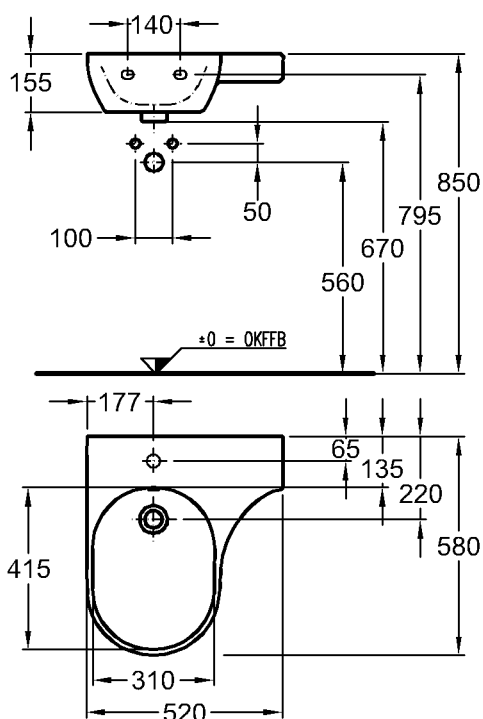

Bad-Serie

4U

Modell: **Waschtisch, Ablagefläche rechts**
C €, EN 32, 14 688
mit Hahnloch,
mit keramischem Überlauf

Modell-Nr.: 123450
Maße: 520 x 580 mm
Material: Keralith (Feinfeuerton)
Gewicht: 16,0 kg