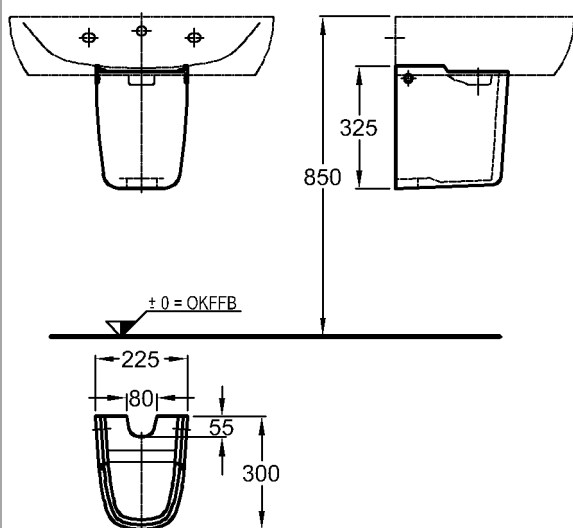

Modell: **Standsäule**
 Modell-Nr.: 298400
 Maße: 190 x 170 mm
 Material: Keravit (Sanitärporzellan)
 Gewicht: 10,0 kg
 Kombinierbarkeit: mit **Waschtischen**,
 Modell-Nr. 223460, 223465,
 123470, 123480,
 der Bad-Serie 4U.

Bad-Serie

4U

Modell: **Waschtisch**
CE, EN 32, 14 688
 mit Hahnloch,
 mit keramischem Überlauf

Modell-Nr.: 123470
 Maße: 700 x 475 mm
 Material: Keralith (Feinfeuerton)
 Gewicht: 23,0 kg
 Kombinierbarkeit: mit **Halbsäule**,
 Modell-Nr. 298410,
Standsäule,
 Modell-Nr. 298400, oder
Waschtischunterschran-
ken,
 Modell-Nr. 804140, 804141,
 804142, 804143, 804144,
 804145, der Bad-Serie 4U.

Modell: **Halbsäule**
 Modell-Nr.: 298410
 Maße: 225 x 300 mm
 Material: Keravit (Sanitärporzellan)
 Gewicht: 9,0 kg
 Kombinierbarkeit: mit **Waschtischen**,
 Modell-Nr. 223460, 223465,
 123470, 123480,
 der Bad-Serie 4U.

Modell: **Kerafix-Halbsäulen-**
Befestigungssatz
 Modell-Nr.: 551081

Bad-Serie

4U

Modell: **Waschtisch**
 CE, EN 32, 14 688
 mit Hahnloch,
 mit keramischem Überlauf

Modell-Nr.: 123480
 Maße: 800 x 475 mm
 Material: Keralith (Feinfeurton)
 Gewicht: 23,0 kg
 Kombinierbarkeit: mit **Halbsäule**,
 Modell-Nr. 298410,
Standsäule,
 Modell-Nr. 298400, oder
Waschtischunterschran-
ken,
 Modell-Nr. 804160, 804161,
 804162, 804163, 804164,
 804165, der Bad-Serie 4U.