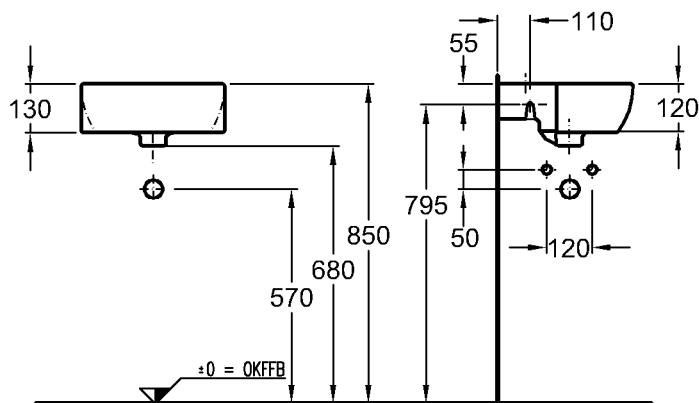

Bad-Serie

4U

Modell:

Eckhandwaschbecken

CE, EN 111, 14 688

mit Hahnloch,

mit keramischem Überlauf

Modell-Nr.:

273483

Maße:

380 x 360 mm

Material:

Keravit (Sanitärporzellan)