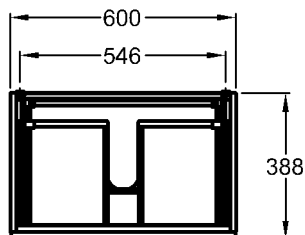

Modell: **Waschtischunterschrank**
mit Auszug und innenliegen-
der Schublade

Korpus: Weiß
Modell-Nr. und Front:
804140 Weiß matt
804141 Eiche lichthell Dekor
804142 Weiß matt,
innen Grün
804143 Weiß matt,
innen Grün,
Motiv Grün
804144 Weiß matt,
Motiv Weiß glänzend

Korpus und Front: Weiß Hochglanz
Modell-Nr.: 804145

Maße: 400 x 388 x 465 mm

Gewicht: 17,5 kg

Kombinierbarkeit: mit **Waschtischen**,
Modell-Nr. 223460, 223465,
123470, der Bad-Serie 4U.