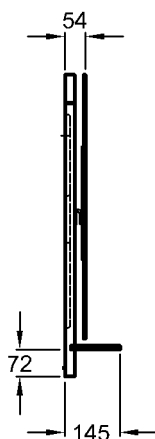

Modell: **Halbsäule**
 Modell-Nr.: 298410
 Maße: 225 x 300 mm
 Material: Keravit (Sanitärporzellan)
 Gewicht: 9,0 kg
 Kombinierbarkeit: mit **Waschtischen**,
 Modell-Nr. 223460, 223465,
 123470, 123480,
 der Bad-Serie 4U.

Modell: **Kerafix-Halbsäulen-**
Befestigungssatz
 Modell-Nr.: 551081

Bad-Serie

4U

Modell: **Waschtisch**
 CE, EN 32, 14 688
 mit Hahnloch,
 mit keramischem Überlauf

Modell-Nr.: 123480
 Maße: 800 x 475 mm
 Material: Keralith (Feinfeurton)
 Gewicht: 23,0 kg
 Kombinierbarkeit: mit **Halbsäule**,
 Modell-Nr. 298410,
Standsäule,
 Modell-Nr. 298400, oder
Waschtischunterschran-
ken,
 Modell-Nr. 804160, 804161,
 804162, 804163, 804164,
 804165, der Bad-Serie 4U.

Bad-Serie

4U

Modell: **Hochschrank**
 Türanschlag rechts/links
 mit Spiegeltür, Einlegeböden
 Korpus: Weiß
 Modell-Nr. und
 Innenraum: 804000 innen Weiß
 804001 innen Grün
 Maße: 400 x 388 x 1696 mm
 Gewicht: 43,0 kg

Modell: **Rollcontainer**
 mit Klappe
 Modell-Nr.: 804050
 Korpus: Weiß
 Front: Weiß matt
 Maße: 800 x 350 x 201 mm
 Gewicht: 14,5 kg

Bad-Serie

4U

Modell: **Lichtspiegeelement**
 Modell-Nr. und Grundplatte: 804060 Weiß matt
 Maße: 400 x 150 x 815 mm
 Elektr. Vorschaltgerät 230 V,
 Ausrüstung: Leuchtstofflampe T5 8 W
 Kombinierbarkeit: mit allen **Waschtischen**
 der Bad-Serie 4U.