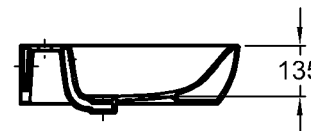

Ablegeplatte

Modell-Nr.:

298444

Maße:

445 x 140 mm

Material:

Keravit (Sanitärporzellan)

Gewicht:

3,5 kg

Bad-Serie

4U

Modell: **Waschtisch, Ablagefläche rechts**
 C €, EN 32, 14 688
 mit Hahnloch,
 mit keramischem Überlauf

Modell-Nr.: 123450
 Maße: 520 x 580 mm
 Material: Keralith (Feinfeuerton)
 Gewicht: 16,0 kg

Modell: **Waschtisch, Ablagefläche links**
 C €, EN 32, 14 688
 mit Hahnloch,
 mit keramischem Überlauf

Modell-Nr.: 123455
 Maße: 520 x 580 mm
 Material: Keralith (Feinfeuerton)
 Gewicht: 16,0 kg

Bad-Serie