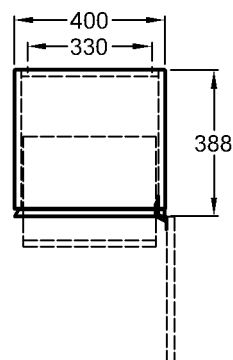

Modell: **Seitenschrank**
Türanschlag rechts/links
mit 1 Tür, innenliegende
Schublade verschließbar,
1 fester Zwischenboden,

Korpus: Weiß
Modell-Nr. und Front:
804040 Weiß matt
804041 Eiche lichthell Dekor
804042 Weiß matt,
innen Grün
804043 Weiß matt,
innen Grün,
Motiv Grün
804044 Weiß matt,
Motiv Weiß glänzend

Korpus und Front: Weiß Hochglanz
Modell-Nr.: 804047

Maße: 400 x 388 x 860 mm
Gewicht: 22,5 kg

Kombinierbar mit:

Modell: **Abdeckplatte**
aus Glas,
Unterseite weiß lackiert
Modell-Nr.: 570040
Maße: 400 x 388 mm