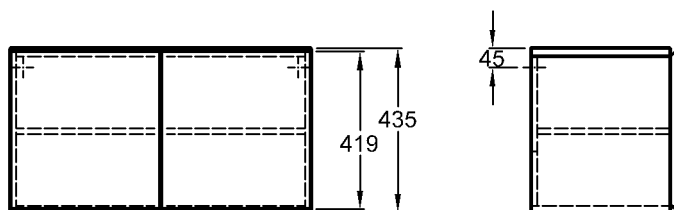

Bad-Serie

4U

± 0 = OKFFB