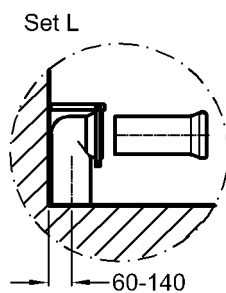

¹⁾ EN-Norm noch nicht verabschiedet.