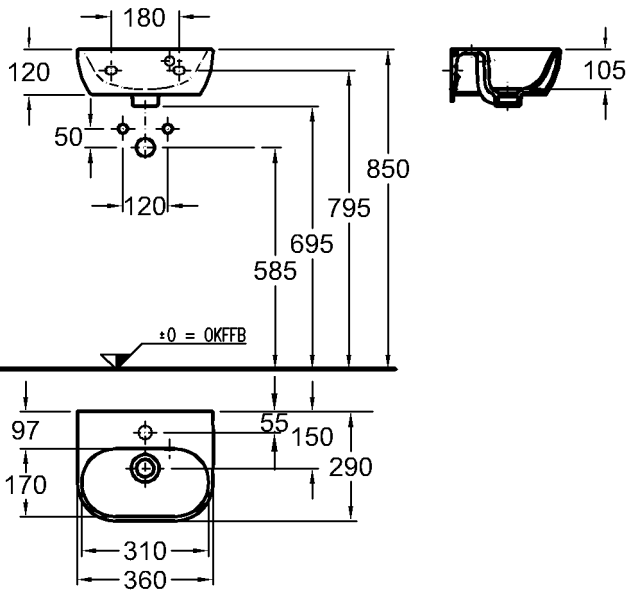

Modell: **Halbsäule**
 Modell-Nr.: 298410
 Maße: 225 x 300 mm
 Material: Keravit (Sanitärporzellan)
 Gewicht: 9,0 kg
 Kombinierbarkeit: mit **Waschtischen**,
 Modell-Nr. 223460, 223465,
 123470, 123480,
 der Bad-Serie 4U.

Ablegeplatte

Modell-Nr.:

298444

Maße:

445 x 140 mm

Material:

Keravit (Sanitärporzellan)

Gewicht:

Modell: **Waschtisch, Ablagefläche links**
 C €, EN 32, 14 688
 mit Hahnloch,
 mit keramischem Überlauf

Modell-Nr.: 123455
 Maße: 520 x 580 mm
 Material: Keralith (Feinfeuerton)
 Gewicht: 16,0 kg

Bad-Serie

4U

Modell: **Handwaschbecken**
CE, EN 111, 14 688
mit Hahnloch,
mit keramischem Überlauf

Modell-Nr.: 273436
Maße: 360 x 290 mm
Material: Keravit (Sanitärporzellan)
Gewicht: 7,0 kg

Modell: **Handwaschbecken**
CE, EN 111, 14 688
mit Hahnloch,
mit keramischem Überlauf