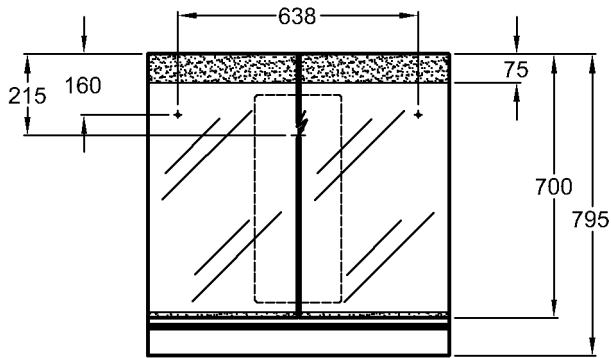

Bad-Serie

4U

Modell: **Lichtspiegeelement**
mit 1 LED-Leuchte
Modell-Nr. und Grundplatte: 804080 Weiß matt
804085 Weiß Hochglanz
Maße: 800 x 150 x 815 mm
Elektr. Ausrüstung: Vorschaltgerät 230 V,
Leuchtstofflampe T5 8 W
Kombinierbarkeit: mit allen **Waschtischen**
der Bad-Serie 4U.