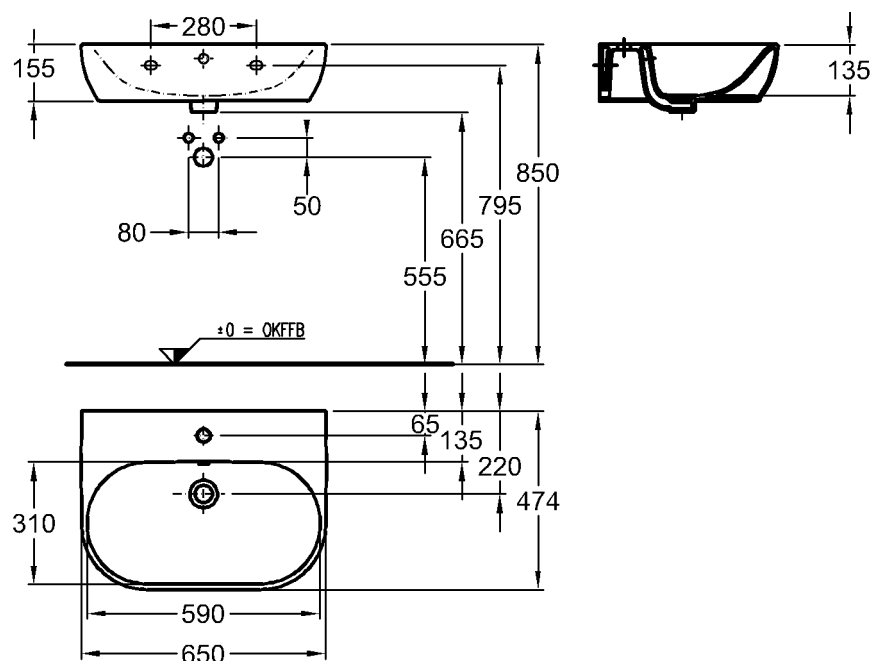

Bad-Serie

4U

Modell: **Waschtisch**
CE, EN 32, 14 688
mit keramischem Überlauf

Modell-Nr.: 223465
Maße: 650 x 474 mm
Material: Keravit (Sanitärporzellan)
Gewicht: 19,0 kg
Kombinierbarkeit: mit
Halbsäule,
Modell-Nr. 298410,
Standsäule,
Modell-Nr. 298400, oder
Waschtischunterschrank,
Modell-Nr. 804140, 804141,
804142, 804143, 804144,
804145, der Bad-Serie 4U.