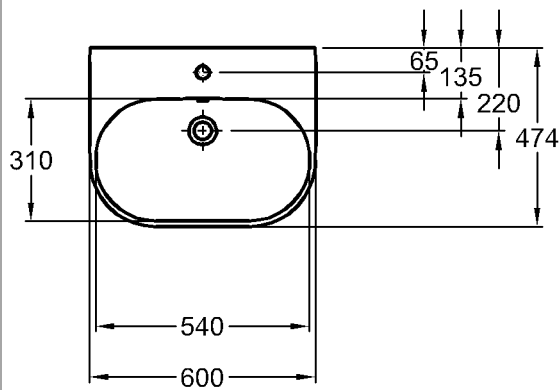

4U - Vielseitigkeit groß geschrieben.

Bad-Serie

4U

Modell: **Waschtisch**
 C €, EN 32, 14 688
 mit keramischem Überlauf

Modell-Nr.: 223460
 Maße: 600 x 474 mm
 Material: Keravit (Sanitärporzellan)
 Gewicht: 17,5 kg
 Kombinierbarkeit: mit
Halbsäule,
 Modell-Nr. 298410,
Standsäule,
 Modell-Nr. 298400, oder
Waschtischunterschrank,
 Modell-Nr. 804140, 804141,
 804142, 804143, 804144,
 804145, der Bad-Serie 4U.

Bad-Serie

4U

Modell: **Waschtisch**
 CE, EN 32, 14 688
 mit keramischem Überlauf

Modell-Nr.: 223465
 Maße: 650 x 474 mm
 Material: Keravit (Sanitärporzellan)
 Gewicht: 19,0 kg
 Kombinierbarkeit: mit
Halbsäule,
 Modell-Nr. 298410,
Standsäule,
 Modell-Nr. 298400, oder
Waschtischunterschrank,
 Modell-Nr. 804140, 804141,
 804142, 804143, 804144,
 804145, der Bad-Serie 4U.

Modell: **Standsäule**
 Modell-Nr.: 298400
 Maße: 190 x 170 mm
 Material: Keravit (Sanitärporzellan)
 Gewicht: 10,0 kg
 Kombinierbarkeit: mit **Waschtischen**,
 Modell-Nr. 223460, 223465,
 123470, 123480,
 der Bad-Serie 4U.

Modell: **Halbsäule**
 Modell-Nr.: 298410
 Maße: 225 x 300 mm
 Material: Keravit (Sanitärporzellan)
 Gewicht: 9,0 kg
 Kombinierbarkeit: mit **Waschtischen**,
 Modell-Nr. 223460, 223465,
 123470, 123480,
 der Bad-Serie 4U.