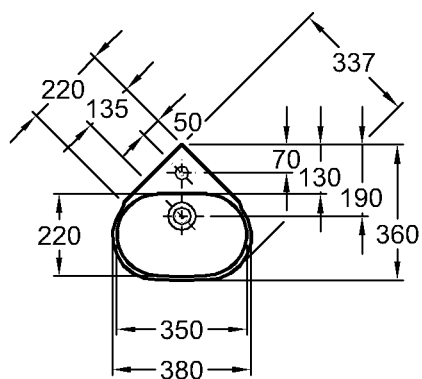

Bad-Serie

4U

Modell:

Eckhandwaschbecken

CE, EN 111, 14 688

mit Hahnloch,

mit keramischem Überlauf

Modell-Nr.:

273483

Maße:

380 x 360 mm

Material:

Keravit (Sanitärporzellan)