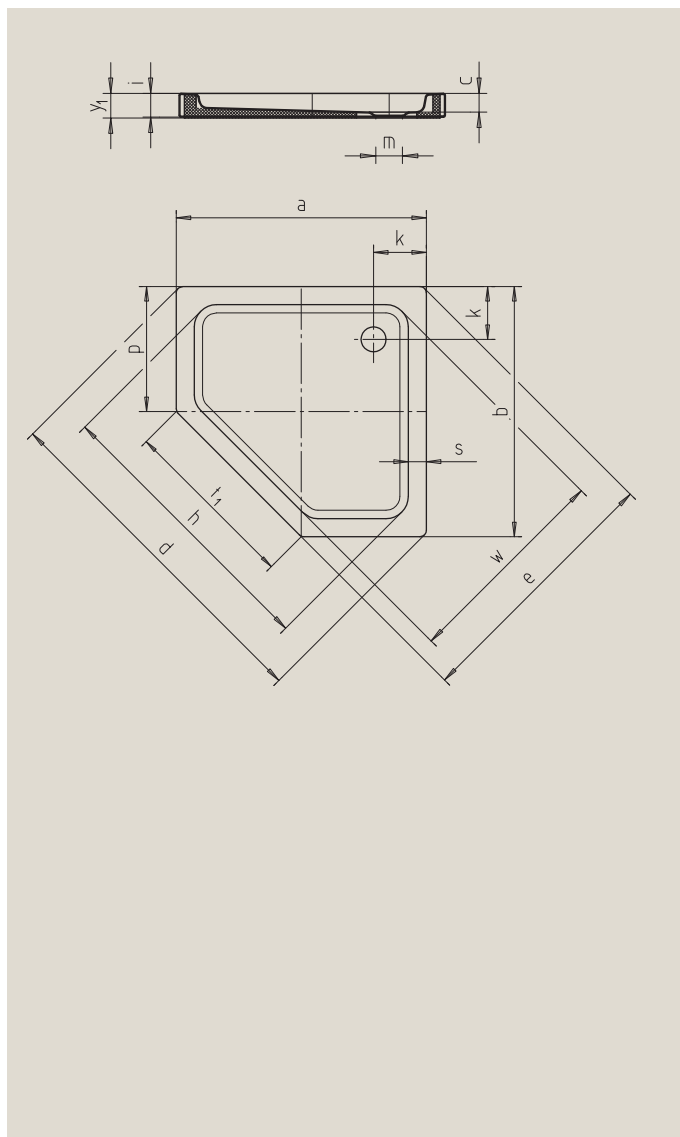

CORNEZZA MIT ANGEFORMTER VERKLEIDUNG

- angeformte Verkleidung erspart das Verfliesen der Duschwanne
- großzügige Standfläche mit viel Freiraum beim Duschen
- Platz sparende Form
- elegante Ecklösung
- aus Kaldewei Stahl-Email 3,5 mm

Modell-Nr.		680	681
Äußere Länge	a	900	1000 mm
Äußere Breite	b	900	1000 mm
Tiefe	c	65	65 mm
Eckmaß – Äußere Länge	d ₉	1254	1395 mm
Eckmaß – Äußere Breite	e	945	1051 mm
Eckmaß – Innere Länge	h	1023	1164 mm
Randhöhe	i	80	80 mm
Abstand Wannenrand bis Mitte Ablaufloch	k	190	190 mm
Durchmesser Ablaufloch	m	90	90 mm
Schenkellänge	p	450	500 mm
Randbreite	s	65	65 mm
Breite des Einstiegsbereiches	t ₁	636	707 mm
Eckmaß – Innere Breite	w	765	871 mm
Höhe mit Wannenträger	y ₁	83	83 mm
Gewicht der emaillierten Duschwanne in kg		23	28
Antislip		Ø 435	Ø 435 mm