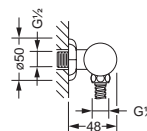

mit Einbaukörper 1/2"

mit Einbaukörper 3/4"

611.50.234 649.20.300
649.20.400

Unterputz 3-Wege Umstellung Fertigmontageset

- Griff
- Hülse
- Schubrosette

Unterputz-Einbaukörper 1/2"

- zu Fertigmontageset 611.40.650

611.40.650 649.40.600

Duschgarnitur, komplett

- Duschstange 850 mm mit Schieber
- Handbrause
- Brauseschlauch 1500 mm

Duschstange, lose

- Duschstange 850 mm mit Schieber

611.13.300 611.13.350

Schlauchbrausegarnitur

- Wandanschlußbogen 1/2"
- Wand Brausehalter
- Handbrause
- Brauseschlauch 1500 mm

600.13.200