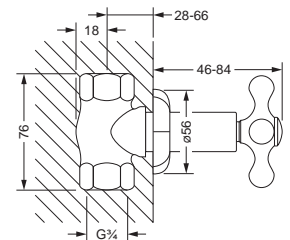

649.40.500 649.40.550

Unterputz-Ventil Fertigmontageset

- Griff
- Hülse
- Schubrosette

Unterputz-Ventil 1/2", Einbaukörper

- mit Fettkammer Innenoberteil

Unterputz-Ventil 3/4", Einbaukörper

- mit Fettkammer Innenoberteil

mit Einbaukörper 1/2"

mit Einbaukörper 3/4"

611.50.234 649.20.300
649.20.400

Unterputz 3-Wege Umstellung Fertigmontageset

- Griff
- Hülse
- Schubrosette

Unterputz-Einbaukörper 1/2"

- zu Fertigmontageset 611.40.650

611.40.650 649.40.600

Duschgarnitur, komplett

- Duschstange 850 mm mit Schieber
- Handbrause
- Brauseschlauch 1500 mm

Duschstange, lose

- Duschstange 850 mm mit Schieber

611.13.300 611.13.350

Schlauchbrausegarnitur

- Wandanschlußbogen 1/2"
- Wand Brausehalter
- Handbrause
- Brauseschlauch 1500 mm

600.13.200