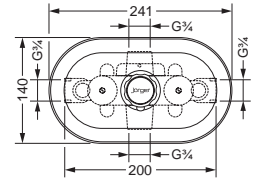

Unterputz-Thermostat 3/4" ohne Mengenregulierung Fertigmontageset

- Skalengriff mit Sicherheitssperre bei 38° C
- Kartusche mit Schmutzfangsieben
- Abdeckplatte mit Dichtungsband

Unterputz-Einbaukörper

- zu Fertigmontageset 649.40.500

649.40.500 649.40.550

Unterputz-Ventil Fertigmontageset

- Griff
- Hülse
- Schubrosette

Unterputz-Ventil 1/2", Einbaukörper

- mit Fettkammer Innenoberteil

Unterputz-Ventil 3/4", Einbaukörper

- mit Fettkammer Innenoberteil

mit Einbaukörper 1/2"

mit Einbaukörper 3/4"

611.50.234 649.20.300
649.20.400

Unterputz 3-Wege Umstellung Fertigmontageset

- Griff
- Hülse
- Schubrosette

Unterputz-Einbaukörper 1/2"

- zu Fertigmontageset 611.40.650

- Wandanschlußbogen 1/2"
- Wand Brausehalter
- Handbrause
- Brauseschlauch 1500 mm

600.13.200