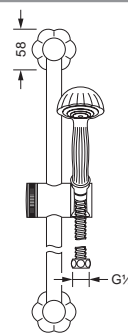

649.40.500 649.40.550

Unterputz-Ventil Fertigmontageset

- Griff
- Hülse
- Schubrosette

Unterputz-Ventil 1/2", Einbaukörper

- mit Fettkammer Innenoberteil

Unterputz-Ventil 3/4", Einbaukörper

- mit Fettkammer Innenoberteil

mit Einbaukörper 1/2"

mit Einbaukörper 3/4"

611.50.234 649.20.300
649.20.400

Unterputz 3-Wege Umstellung Fertigmontageset

- Griff
- Hülse
- Schubrosette

Unterputz-Einbaukörper 1/2"

- zu Fertigmontageset 611.40.650

611.40.650 649.40.600

Duschgarnitur, komplett

- Duschstange 850 mm mit Schieber
- Handbrause
- Brauseschlauch 1500 mm

Duschstange, lose

- Duschstange 850 mm mit Schieber

611.13.300 611.13.350

Schlauchbrausegarnitur

- Wandanschlußbogen 1/2"
- Wand Brausehalter
- Handbrause
- Brauseschlauch 1500 mm

600.13.200