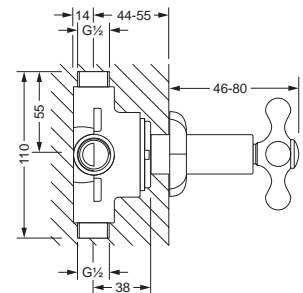

649.40.500 649.40.550

Unterputz-Ventil Fertigmontageset

- Griff
- Hülse
- Schubrosette

Unterputz-Ventil 1/2", Einbaukörper

- mit Fettkammer Innenoberteil

Unterputz-Ventil 3/4", Einbaukörper

- mit Fettkammer Innenoberteil

mit Einbaukörper 1/2"

mit Einbaukörper 3/4"

611.50.234 649.20.300
649.20.400

Unterputz 3-Wege Umstellung Fertigmontageset

- Griff
- Hülse
- Schubrosette

Unterputz-Einbaukörper 1/2"

- zu Fertigmontageset 611.40.650

611.40.650 649.40.600

Duschgarnitur, komplett

- Duschstange 850 mm mit Schieber
- Handbrause
- Brauseschlauch 1500 mm

Duschstange, lose

- Duschstange 850 mm mit Schieber

611.13.300 611.13.350

Schlauchbrausegarnitur

- Wandanschlußbogen 1/2"
- Wand Brausehalter
- Handbrause
- Brauseschlauch 1500 mm

600.13.200