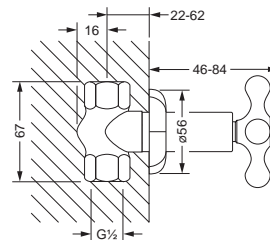

649.40.500 649.40.550

Unterputz-Ventil Fertigmontageset

- Griff
- Hülse
- Schubrosette

Unterputz-Ventil 1/2", Einbaukörper

- mit Fettkammer Innenoberteil

Unterputz-Ventil 3/4", Einbaukörper

- mit Fettkammer Innenoberteil

mit Einbaukörper 1/2"

mit Einbaukörper 3/4"

611.50.234 649.20.300
649.20.400

Unterputz 3-Wege Umstellung Fertigmontageset

- Griff
- Hülse
- Schubrosette

Unterputz-Einbaukörper 1/2"

- zu Fertigmontageset 611.40.650

611.40.650 649.40.600

Duschgarnitur, komplett

- Duschstange 850 mm mit Schieber
- Handbrause
- Brauseschlauch 1500 mm

Duschstange, lose

- Duschstange 850 mm mit Schieber

611.13.300 611.13.350

Schlauchbrausegarnitur

- Wandanschlußbogen 1/2"
- Wand Brausehalter
- Handbrause
- Brauseschlauch 1500 mm

600.13.200