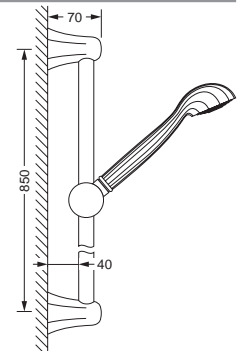

649.40.500 649.40.550

Unterputz-Ventil Fertigmontageset

- Griff
- Hülse
- Schubrosette

Unterputz-Ventil 1/2", Einbaukörper

- mit Fettkammer Innenoberteil

Unterputz-Ventil 3/4", Einbaukörper

- mit Fettkammer Innenoberteil

mit Einbaukörper 1/2"

mit Einbaukörper 3/4"

611.50.234 649.20.300
649.20.400

Unterputz 3-Wege Umstellung Fertigmontageset

- Griff
- Hülse
- Schubrosette

Unterputz-Einbaukörper 1/2"

- zu Fertigmontageset 611.40.650

611.40.650 649.40.600

Duschgarnitur, komplett

- Duschstange 850 mm mit Schieber
- Handbrause
- Brauseschlauch 1500 mm

Duschstange, lose

- Duschstange 850 mm mit Schieber

611.13.300 611.13.350

Schlauchbrausegarnitur

- Wandanschlußbogen 1/2"
- Wand Brausehalter
- Handbrause
- Brauseschlauch 1500 mm

600.13.200