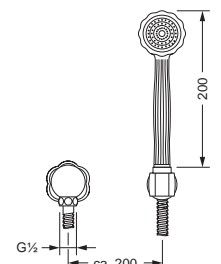

649.40.500 649.40.550

Unterputz-Ventil Fertigmontageset

- Griff
- Hülse
- Schubrosette

Unterputz-Ventil 1/2", Einbaukörper

- mit Fettkammer Innenoberteil

Unterputz-Ventil 3/4", Einbaukörper

- mit Fettkammer Innenoberteil

mit Einbaukörper 1/2"

mit Einbaukörper 3/4"

611.50.234 649.20.300
649.20.400

Unterputz 3-Wege Umstellung Fertigmontageset

- Griff
- Hülse
- Schubrosette

Unterputz-Einbaukörper 1/2"

- zu Fertigmontageset 611.40.650

611.40.650 649.40.600

Duschgarnitur, komplett

- Duschstange 850 mm mit Schieber
- Handbrause
- Brauseschlauch 1500 mm

Duschstange, lose

- Duschstange 850 mm mit Schieber

611.13.300 611.13.350

Schlauchbrausegarnitur

- Wandanschlußbogen 1/2"
- Wand Brausehalter
- Handbrause
- Brauseschlauch 1500 mm

600.13.200