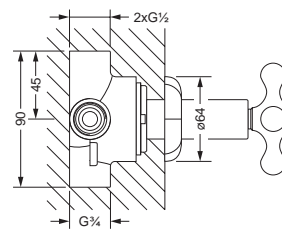

649.40.500 649.40.550

Unterputz-Ventil Fertigmontageset

- Griff
- Hülse
- Schubrosette

Unterputz-Ventil 1/2", Einbaukörper

- mit Fettkammer Innenoberteil

Unterputz-Ventil 3/4", Einbaukörper

- mit Fettkammer Innenoberteil

mit Einbaukörper 1/2"

mit Einbaukörper 3/4"

611.50.234 649.20.300
649.20.400

Unterputz 3-Wege Umstellung Fertigmontageset

- Griff
- Hülse
- Schubrosette

Unterputz-Einbaukörper 1/2"

- zu Fertigmontageset 611.40.650

611.40.650 649.40.600

Duschgarnitur, komplett

- Duschstange 850 mm mit Schieber
- Handbrause
- Brauseschlauch 1500 mm

Duschstange, lose

- Duschstange 850 mm mit Schieber

611.13.300 611.13.350

Schlauchbrausegarnitur

- Wandanschlußbogen 1/2"
- Wand Brausehalter
- Handbrause
- Brauseschlauch 1500 mm

600.13.200