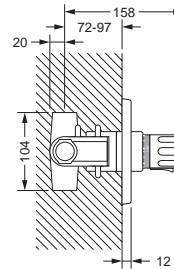

Unterputz-Thermostat 3/4" ohne Mengenregulierung Fertigmontageset

- Skalengriff mit Sicherheitssperre bei 38° C
- Kartusche mit Schmutzfangsieben
- Abdeckplatte mit Dichtungsband

Unterputz-Einbaukörper

- zu Fertigmontageset 649.40.500

649.40.500 649.40.550

Unterputz-Ventil Fertigmontageset

- Griff
- Hülse
- Schubrosette

Unterputz-Ventil 1/2", Einbaukörper

- mit Fettkammer Innenoberteil

Unterputz-Ventil 3/4", Einbaukörper

- mit Fettkammer Innenoberteil

mit Einbaukörper 1/2"

mit Einbaukörper 3/4"

611.50.234 649.20.300
649.20.400

Unterputz 3-Wege Umstellung Fertigmontageset

- Griff
- Hülse
- Schubrosette

Unterputz-Einbaukörper 1/2"

- zu Fertigmontageset 611.40.650

- Wandanschlußbogen 1/2"
- Wand Brausehalter
- Handbrause
- Brauseschlauch 1500 mm

600.13.200