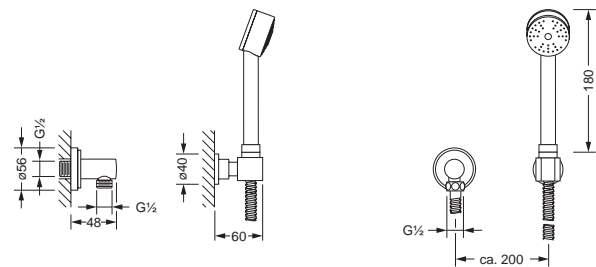

Unterputz 3-Wege Umstellung 1/2" Fertigmontageset

- Griff
- Hülse
- Schubrosette

Unterputz-3-Wege Umstellung Einbaukörper

- zu Fertigmontageset 625.40.650

625.40.650 649.40.600

Duschgarnitur, komplett

- Duschstange 750 mm mit Schieber
- Handbrause mit Anti Kalk System
- Brauseschlauch 1500 mm

Duschstange, lose

- Duschstange 750 mm mit Schieber

625.13.300 625.13.350

Schlauchbrausegarnitur

- Wandanschlußbogen 1/2", Schubrosette
- Wand Brausehalter
- Handbrause mit Anti Kalk System
- Brauseschlauch 1500 mm

644.13.200

Wandanschlußbogen 1/2", ohne Haken

- Schubrosette
- Anschluß 1/2"

Wand-Brausehalter

644.13.150 649.13.200

Kopfbrause 1/2"

- Ausladung 200 mm
- Brausekopf schwenkbar
- Anti Kalk System
- Wandmontage
- 3 Strahlarten: Normal, Massage, Soft