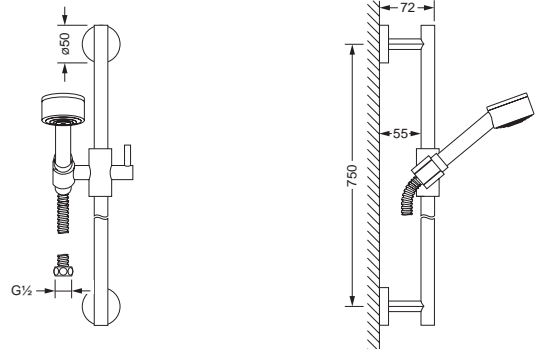

Unterputz 3-Wege Umstellung 1/2" Fertigmontageset

- Griff
- Hülse
- Schubrosette

Unterputz-3-Wege Umstellung Einbaukörper

- zu Fertigmontageset 625.40.650

625.40.650 649.40.600

Duschgarnitur, komplett

- Duschstange 750 mm mit Schieber
- Handbrause mit Anti Kalk System
- Brauseschlauch 1500 mm

Duschstange, lose

- Duschstange 750 mm mit Schieber

625.13.300 625.13.350

Schlauchbrausegarnitur

- Wandanschlußbogen 1/2", Schubrosette
- Wand Brausehalter
- Handbrause mit Anti Kalk System
- Brauseschlauch 1500 mm

644.13.200

Wandanschlußbogen 1/2", ohne Haken

- Schubrosette
- Anschluß 1/2"

Wand-Brausehalter

644.13.150 649.13.200

Kopfbrause 1/2"

- Ausladung 200 mm
- Brausekopf schwenkbar
- Anti Kalk System
- Wandmontage
- 3 Strahlarten: Normal, Massage, Soft