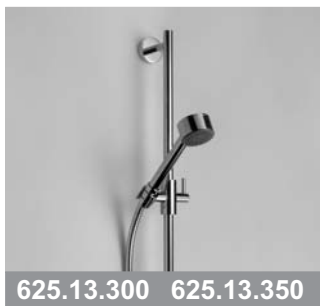

Unterputz 3-Wege Umstellung 1/2" Fertigmontageset

- Griff
- Hülse
- Schubrosette

Unterputz-3-Wege Umstellung Einbaukörper

- zu Fertigmontageset 625.40.650

625.40.650 649.40.600

Duschgarnitur, komplett

- Duschstange 750 mm mit Schieber
- Handbrause mit Anti Kalk System
- Brauseschlauch 1500 mm

Duschstange, lose

- Duschstange 750 mm mit Schieber

625.13.300 625.13.350

Schlauchbrausegarnitur

- Wandanschlußbogen 1/2", Schubrosette
- Wand Brausehalter
- Handbrause mit Anti Kalk System
- Brauseschlauch 1500 mm

644.13.200

Wandanschlußbogen 1/2", ohne Haken

- Schubrosette
- Anschluß 1/2"

Wand-Brausehalter

644.13.150 649.13.200

Kopfbrause 1/2"

- Ausladung 200 mm
- Brausekopf schwenkbar
- Anti Kalk System
- Wandmontage
- 3 Strahlarten: Normal, Massage, Soft