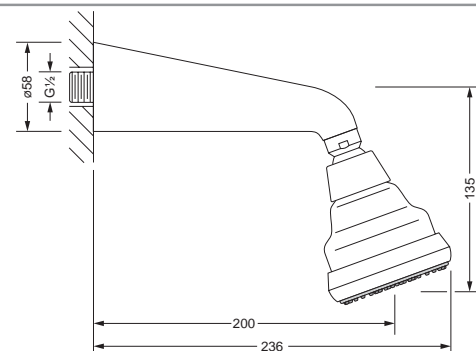

Duschstange, lose

- Duschstange 750 mm mit Schieber

625.13.300 625.13.350

Schlauchbrausegarnitur

- Wandanschlußbogen 1/2", Schubrosette
- Wand Brausehalter
- Handbrause mit Anti Kalk System
- Brauseschlauch 1500 mm

644.13.200

Wandanschlußbogen 1/2", ohne Haken

- Schubrosette
- Anschluß 1/2"

Wand-Brausehalter

644.13.150 649.13.200

Kopfbrause 1/2"

- Ausladung 200 mm
- Brausekopf schwenkbar
- Anti Kalk System
- Wandmontage
- 3 Strahlarten: Normal, Massage, Soft