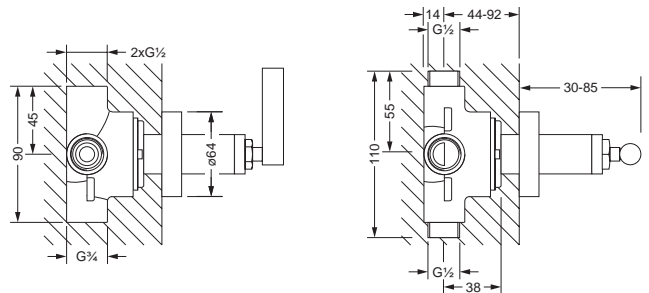

Unterputz 3-Wege Umstellung 1/2" Fertigmontageset

- Griff
- Hülse
- Schubrosette

Unterputz-3-Wege Umstellung Einbaukörper

- zu Fertigmontageset 625.40.650

625.40.650 649.40.600

Duschgarnitur, komplett

- Duschstange 750 mm mit Schieber
- Handbrause mit Anti Kalk System
- Brauseschlauch 1500 mm

Duschstange, lose

- Duschstange 750 mm mit Schieber

625.13.300 625.13.350

Schlauchbrausegarnitur

- Wandanschlußbogen 1/2", Schubrosette
- Wand Brausehalter
- Handbrause mit Anti Kalk System
- Brauseschlauch 1500 mm

644.13.200

Wandanschlußbogen 1/2", ohne Haken

- Schubrosette
- Anschluß 1/2"

Wand-Brausehalter

644.13.150 649.13.200

Kopfbrause 1/2"

- Ausladung 200 mm
- Brausekopf schwenkbar
- Anti Kalk System
- Wandmontage
- 3 Strahlarten: Normal, Massage, Soft