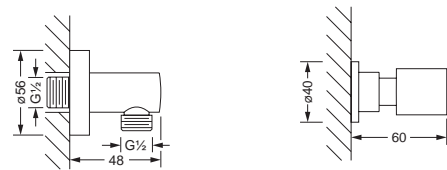

Duschstange, lose

- Duschstange 750 mm mit Schieber

625.13.300 625.13.350

Schlauchbrausegarnitur

- Wandanschlußbogen 1/2", Schubrosette
- Wand Brausehalter
- Handbrause mit Anti Kalk System
- Brauseschlauch 1500 mm

644.13.200

Wandanschlußbogen 1/2", ohne Haken

- Schubrosette
- Anschluß 1/2"

Wand-Brausehalter

644.13.150 649.13.200

Kopfbrause 1/2"

- Ausladung 200 mm
- Brausekopf schwenkbar
- Anti Kalk System
- Wandmontage
- 3 Strahlarten: Normal, Massage, Soft