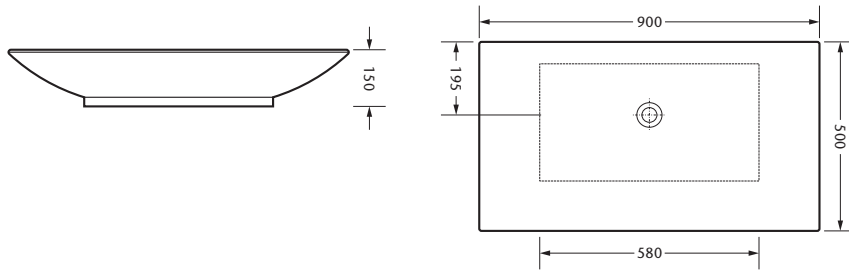

Armaturen- Empfehlung

Serie Empire II