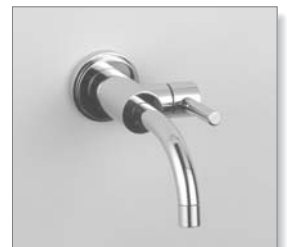

# FUN LOFT

		.100 weiß	.000 chrom	.065 platin .050 weiß	.020 gold
<b>106.54.100</b>	<b>Aufsatz-Waschtisch TRAY 90 x 50 cm</b> für Stand- oder Wandbatterie	654,-			
<b>649.15.270</b>	<b>Zwangsablaufventil</b> mit rundem Ablaufstopfen, Schaftlänge 75 mm		48,-	82,-	127,-
<b>649.15.290</b>	<b>Zwangsablaufventil</b> mit quadratischem Ablaufstopfen, Schaftlänge 75 mm		67,-	127,-	197,-

## Armaturen- Empfehlung

Serie Empire II

Serie Empire Royal

Serie Charleston Royal

Serie Empire Royal

Serie Charleston Royal