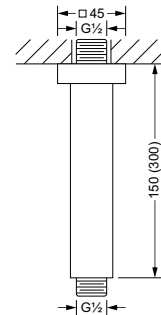

Stern-Kopfbrause 1/2"

- Brausekopf schwenkbar
- ohne Wandarm

Wandarm 1/2"

- Ausladung 350 mm
- Zeichnung siehe oben

649.13.670 649.13.785

Deckenanbindung 1/2"

- Länge 150 mm

Deckenanbindung 1/2"

- Länge 300 mm

649.13.771 649.13.772

Stachel-Seitenbrause 1/2"

- Rosette, Wandmontage
- Anti-Kalk-System
- 2 Anschlußverschraubungen 1/2"
- Brauserohr drehbar
- 18 Düsen

649.13.645

Seitenbrause 1/2"

- Rosette, Wandmontage
- Brausekopf schwenkbar
- Anti-Kalk-System

649.13.550

Handbrause 1/2"

- Anti-Kalk-System
- Ausführung Metall
- Anschluß 1/2"

649.13.375