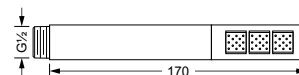

649.13.375