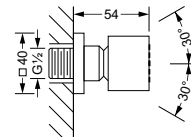

Stern-Kopfbrause 1/2"

- Brausekopf schwenkbar
- ohne Wandarm

Wandarm 1/2"

- Ausladung 350 mm
- Zeichnung siehe oben

649.13.670 649.13.785

Deckenanbindung 1/2"

- Länge 150 mm

Deckenanbindung 1/2"

- Länge 300 mm

649.13.771 649.13.772

Stachel-Seitenbrause 1/2"

- Rosette, Wandmontage
- Anti-Kalk-System
- 2 Anschlußverschraubungen 1/2"
- Brauserohr drehbar
- 18 Düsen

649.13.645

Seitenbrause 1/2"

- Rosette, Wandmontage
- Brausekopf schwenkbar
- Anti-Kalk-System

649.13.550

Handbrause 1/2"

- Anti-Kalk-System
- Ausführung Metall
- Anschluß 1/2"

649.13.375