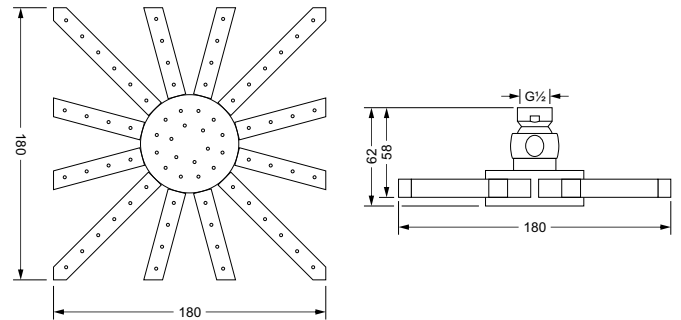

Stern-Kopfbrause 1/2"

- Brausekopf schwenkbar
- ohne Wandarm

Wandarm 1/2"

- Ausladung 350 mm
- Zeichnung siehe oben

649.13.670 649.13.785

Deckenanbindung 1/2"

- Länge 150 mm

Deckenanbindung 1/2"

- Länge 300 mm

649.13.771 649.13.772

Stachel-Seitenbrause 1/2"

- Rosette, Wandmontage
- Anti-Kalk-System
- 2 Anschlußverschraubungen 1/2"
- Brauserohr drehbar
- 18 Düsen

649.13.645

Seitenbrause 1/2"

- Rosette, Wandmontage
- Brausekopf schwenkbar
- Anti-Kalk-System

649.13.550

Handbrause 1/2"

- Anti-Kalk-System
- Ausführung Metall
- Anschluß 1/2"

649.13.375