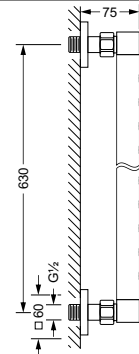

Stern-Kopfbrause 1/2"

- Brausekopf schwenkbar
- ohne Wandarm

Wandarm 1/2"

- Ausladung 350 mm
- Zeichnung siehe oben

649.13.670 649.13.785

Deckenanbindung 1/2"

- Länge 150 mm

Deckenanbindung 1/2"

- Länge 300 mm

649.13.771 649.13.772

Stachel-Seitenbrause 1/2"

- Rosette, Wandmontage
- Anti-Kalk-System
- 2 Anschlußverschraubungen 1/2"
- Brauserohr drehbar
- 18 Düsen

649.13.645

Seitenbrause 1/2"

- Rosette, Wandmontage
- Brausekopf schwenkbar
- Anti-Kalk-System

649.13.550

Handbrause 1/2"

- Anti-Kalk-System
- Ausführung Metall
- Anschluß 1/2"

649.13.375