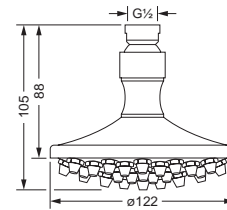

### Stachelkopfbrause 1/2"

- ø 122 mm, 42 Düsen
- Ausführung ganz in Metall
- Brausekopf schwenkbar
- ohne Wandarm

649.13.625 649.13.630

### Wandarm 1/2"

- Ausladung 162 mm
- empfohlen für 649.13.615

### Stachel-Seitenbrause 1/2"

- Rosette, Wandmontage
- 2 Anschlußverschraubungen 1/2"
- Brauserohre drehbar
- 18 Düsen
- ein Stück

649.13.335

### Handbrause

- Ausführung Metall
- Anschluss 1/2"