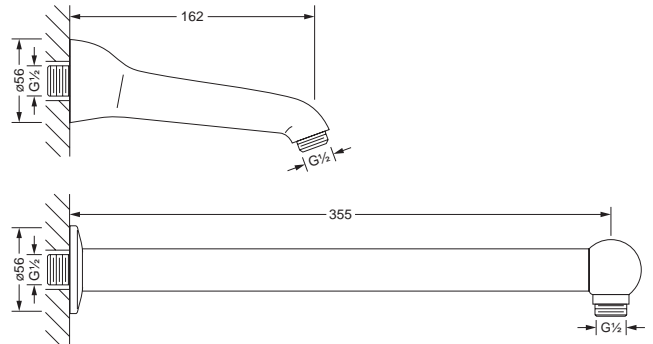

### Stachelkopfbrause 1/2"

- ø 122 mm, 42 Düsen
- Ausführung ganz in Metall
- Brausekopf schwenkbar
- ohne Wandarm

649.13.625 649.13.630

### Wandarm 1/2"

- Ausladung 355 mm
- empfohlen für 649.13.620

649.13.640

### Stachel-Seitenbrause 1/2"

- Rosette, Wandmontage
- 2 Anschlußverschraubungen 1/2"
- Brauserohre drehbar
- 18 Düsen
- ein Stück

649.13.335

### Handbrause

- Ausführung Metall
- Anschluss 1/2"