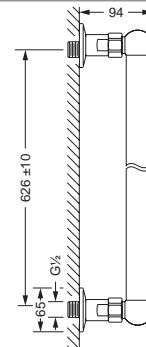

### Stachelkopfbrause 1/2"

- ø 122 mm, 42 Düsen
- Ausführung ganz in Metall
- Brausekopf schwenkbar
- ohne Wandarm

649.13.625 649.13.630

### Wandarm 1/2"

- Ausladung 355 mm
- empfohlen für 649.13.620

649.13.640

### Stachel-Seitenbrause 1/2"

- Rosette, Wandmontage
- 2 Anschlußverschraubungen 1/2"
- Brauserohre drehbar
- 18 Düsen
- ein Stück

649.13.335

### Handbrause

- Ausführung Metall
- Anschluss 1/2"