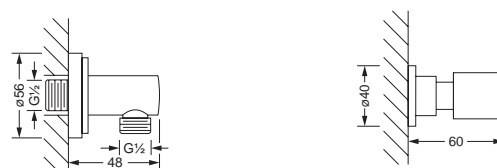

614.13.300 614.13.350

Duschgarnitur, komplett

- Duschstange 780 mm mit Schieber
- Handbrause mit Anti Kalk System
- Brauseschlauch 1500 mm

Duschstange, lose

- Duschstange 780 mm mit Schieber

613.13.200

Schlauchbrausegarnitur

- Wandanschlußbogen 1/2"
- Schubrosette
- Handbrause mit Anti Kalk System
- Brauseschlauch 1500 mm

613.13.150 613.13.200

Wandanschlußbogen 1/2", ohne Haken

- Schubrosette
- Anschluß 1/2"

Wand-Brausehalter

649.13.650

Kopfbrause 1/2"

- Ausladung 200 mm
- Brausekopf schwenkbar
- Anti Kalk System
- Wandmontage
- 3 Strahlarten: Normal, Massage, Soft

649.13.660 649.13.630

Kopfbrause 1/2"

- Brausekopf schwenkbar

Wandarm 1/2"