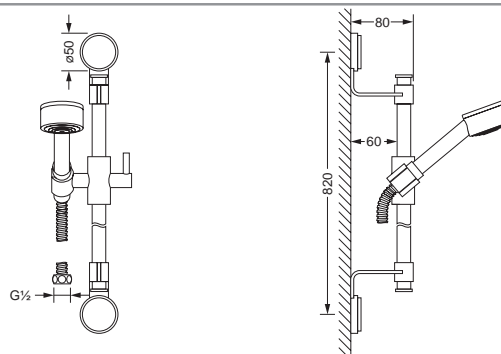

614.13.300 614.13.350

Duschgarnitur, komplett

- Duschstange 780 mm mit Schieber
- Handbrause mit Anti Kalk System
- Brauseschlauch 1500 mm

Duschstange, lose

- Duschstange 780 mm mit Schieber

613.13.200

Schlauchbrausegarnitur

- Wandanschlußbogen 1/2"
- Schubrosette
- Handbrause mit Anti Kalk System
- Brauseschlauch 1500 mm

613.13.150 613.13.200

Wandanschlußbogen 1/2", ohne Haken

- Schubrosette
- Anschluß 1/2"

Wand-Brausehalter

649.13.650

Kopfbrause 1/2"

- Ausladung 200 mm
- Brausekopf schwenkbar
- Anti Kalk System
- Wandmontage
- 3 Strahlarten: Normal, Massage, Soft

649.13.660 649.13.630

Kopfbrause 1/2"

- Brausekopf schwenkbar

Wandarm 1/2"

- Ausladung 355 mm