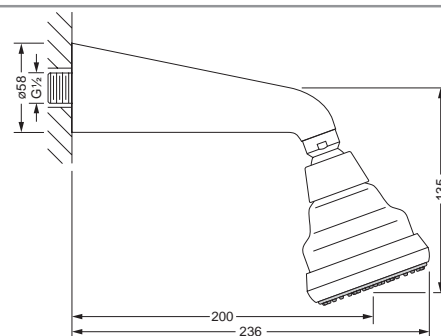

614.13.300 614.13.350

Duschgarnitur, komplett

- Duschstange 780 mm mit Schieber
- Handbrause mit Anti Kalk System
- Brauseschlauch 1500 mm

Duschstange, lose

- Duschstange 780 mm mit Schieber

613.13.200

Schlauchbrausegarnitur

- Wandanschlußbogen 1/2"
- Schubrosette
- Handbrause mit Anti Kalk System
- Brauseschlauch 1500 mm

613.13.150 613.13.200

Wandanschlußbogen 1/2", ohne Haken

- Schubrosette
- Anschluß 1/2"

Wand-Brausehalter

649.13.650

Kopfbrause 1/2"

- Ausladung 200 mm
- Brausekopf schwenkbar
- Anti Kalk System
- Wandmontage
- 3 Strahlarten: Normal, Massage, Soft

649.13.660 649.13.630

Kopfbrause 1/2"

- Brausekopf schwenkbar

Wandarm 1/2"

- Ausladung 355 mm