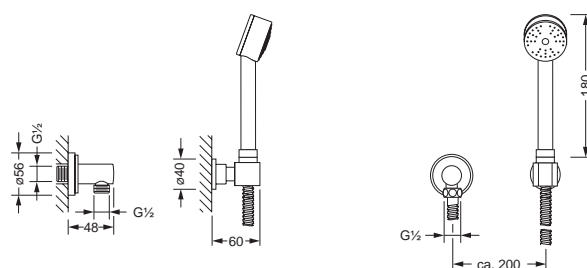

614.13.300 614.13.350

Duschgarnitur, komplett

- Duschstange 780 mm mit Schieber
- Handbrause mit Anti Kalk System
- Brauseschlauch 1500 mm

Duschstange, lose

- Duschstange 780 mm mit Schieber

613.13.200

Schlauchbrausegarnitur

- Wandanschlußbogen 1/2"
- Schubrosette
- Handbrause mit Anti Kalk System
- Brauseschlauch 1500 mm

613.13.150 613.13.200

Wandanschlußbogen 1/2", ohne Haken

- Schubrosette
- Anschluß 1/2"

Wand-Brausehalter

649.13.650

Kopfbrause 1/2"

- Ausladung 200 mm
- Brausekopf schwenkbar
- Anti Kalk System
- Wandmontage
- 3 Strahlarten: Normal, Massage, Soft

649.13.660 649.13.630

Kopfbrause 1/2"

- Brausekopf schwenkbar

Wandarm 1/2"

- Ausladung 355 mm