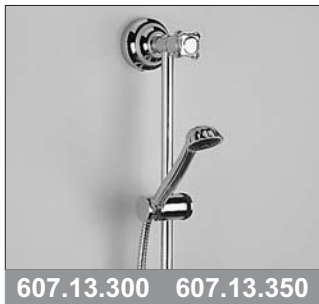

Unterputz 3-Wege Umstellung Fertigmontageset

- Griff
- Hülse
- Schubrosette

Unterputz-Einbaukörper 1/2"
 ■ zu Fertigmontageset 607.40.650

607.40.650 649.40.600

Duschgarnitur, komplett

- Duschstange 850 mm mit Schieber
- Handbrause
- Brauseschlauch 1500 mm

Duschstange, lose

- Duschstange 850 mm mit Schieber

607.13.300 607.13.350

Schlauchbrausegarnitur

- Wandanschlußbogen 1/2"
- Wand Brausehalter
- Handbrause
- Brauseschlauch 1500 mm

607.13.200

Wandanschlußbogen 1/2", ohne Gabelhaken

- Schubrosette
- Anschluß 1/2"

Wand-Brausehalter

607.13.150 649.13.210

Stachelkopfbrause 1/2"

- ø 230 mm, 75 Düsen
- Ausführung ganz in Metall
- Brausekopf schwenkbar
- ohne Wandarm

649.13.615