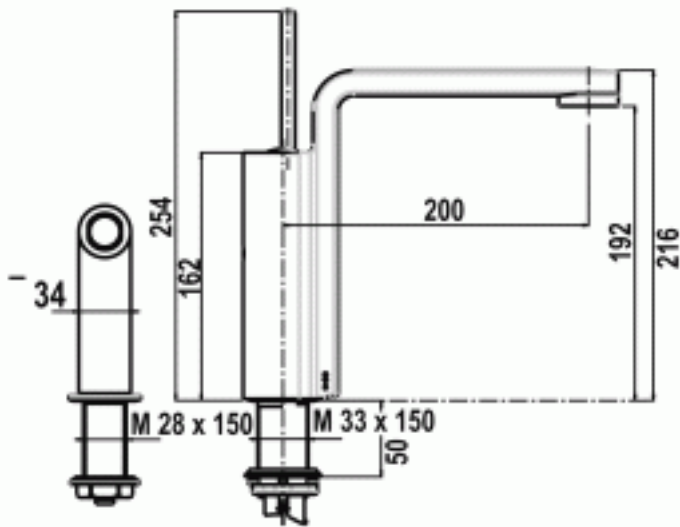

H3140 | GLANCE | Einhebel-Küchenarmatur

Produkt

Einhebel-Küchenarmatur
mit ausziehbarer Seitenbrause, Schwenkbereich 140°,
Ausladung 200 mm

Garantie

5 Jahre bei Einbau durch das Fachhandwerk

Oberflächen

- AA Chrom