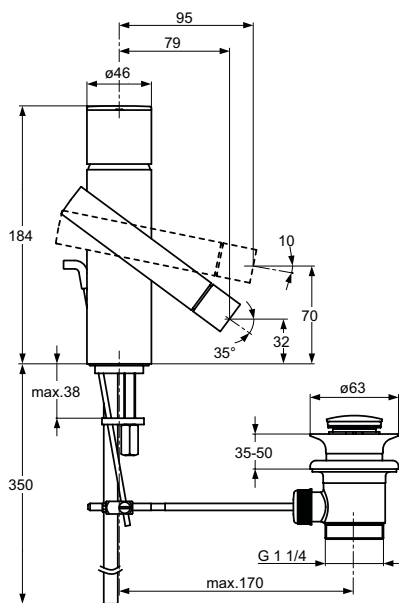

Produktvarianten

Waschtisch-/Bidetarmatur ohne Ablaufgarnitur	N9816AA		

** Oberflächen (für .. Oberfläche einsetzen)

A = AA Chrom

N9786 ..