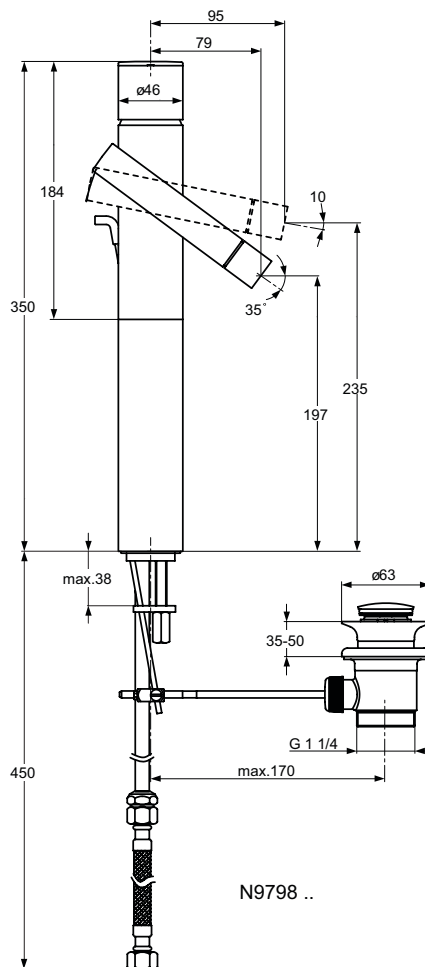

Ausschreibungstext

Alfiere Einhebel-Waschtisch-/Bidetarmatur DN 15. Verstellbarer Gussauslauf und Luftsprudler. Zugknopf-Ablaufgarnitur G1 1/4. Ausgleichsscheibe. Ausladung 79 - 95 mm. Auslaufhöhe 32 - 70 mm. Bedienunggriff aus Metall. Befestigung von unten (EASY FIX). JOYSTICK-Kartusche mit keramischen Dichtscheiben. Kartuschenübersetzung aus Edelstahl. Integriertes Fettreservoir (lebensmittelverträglich). Lebensdauertest EN 817. Geräuschverhalten DIN 4109, Gruppe 1.

Alfiere Einhebel-Waschtischarmatur mit verlängertem Sockel DN 15. Verstellbarer Gussauslauf und Luftsprudler. Zugknopf-Ablaufgarnitur G1 1/4. Ausgleichsscheibe. Ausladung 79 - 95 mm. Auslaufhöhe 197 - 235 mm. Bedienunggriff aus Metall. Befestigung von unten (EASY FIX). JOYSTICK-Kartusche mit keramischen Dichtscheiben. Kartuschenübersetzung aus Edelstahl. Integriertes Fettreservoir (lebensmittelverträglich). Lebensdauertest EN 817. Geräuschverhalten DIN 4109, Gruppe 1.

Produktvarianten

Alfiere Einhebel-Waschtisch-/Bidetarmatur DN 15. Ohne Zugknopf-Ablaufgarnitur.

Produkt	Artikel-Nr.	B x T x H in mm	kg
Waschtisch-/Bidetarmatur	N9786AA		
Waschtischarmatur mit verlängertem Sockel	N9798AA		

Produktvarianten

Waschtisch-/Bidetarmatur ohne Ablaufgarnitur	N9816AA		
----------------------------------------------	----------------	--	--

** Oberflächen (für .. Oberfläche einsetzen)

A = AA Chrom

N9786 ..