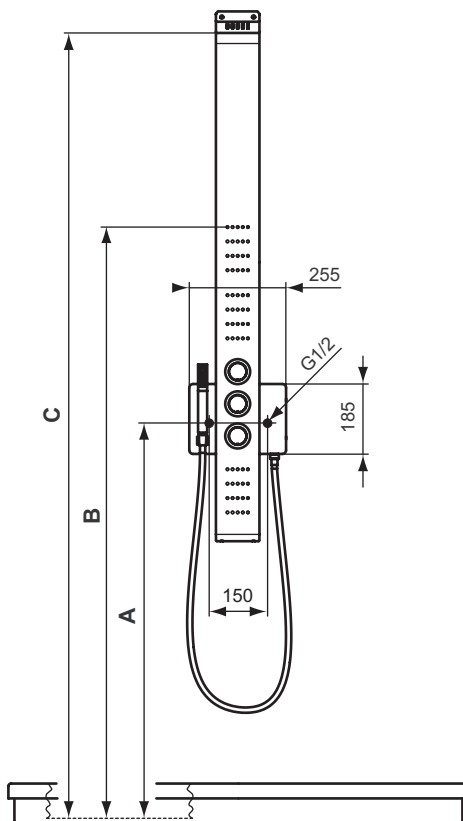

Ausschreibungstext

Moments Duschesystem AP. Thermostatregelung mit ultraflachem Armaturenkörper. 150 mm Stichmass. 5 wählbare Funktionen mit 3 Seitenbrausen, 1 Kopfbrause und 1 Stabhandbrause (alle mit Schnell-Entkalkung). Oberfläche Edelstahl poliert. DE-Verwendbarkeit 21 KW Elektronisch (min. 7 l/min. bei 55° C). Breite 255 mm, Tiefe 444 mm, Höhe 1400 mm. Befestigung durch Wanddübel. S-Anschlüsse verdeckt und geräuschgedämpft (verstellbar von 137 - 163 mm). Umschaltung manuell von Massagedüsen auf Brause. Kartusche mit Wachsdehnstoffelement. Integriertes Thermostat mit Verbrühschutz. Wassermengenregulierung und 5-Wege-Umschaltung. Geräuschverhalten DIN 4109, Gruppe 1.

Produkt	Artikel-Nr.	B x T x H in mm	kg
Duschesystem Moments	K6190AA	255 x 444 x 1400	15,0

** Oberflächen (für .. Oberfläche einsetzen)

A = AA Chrom

empfohlen für Körpergröße	A	B	C
160 cm	900	1400	1900
170 cm	1000	1500	2000
180 cm	1100	1600	2100
190 cm	1200	1700	2200