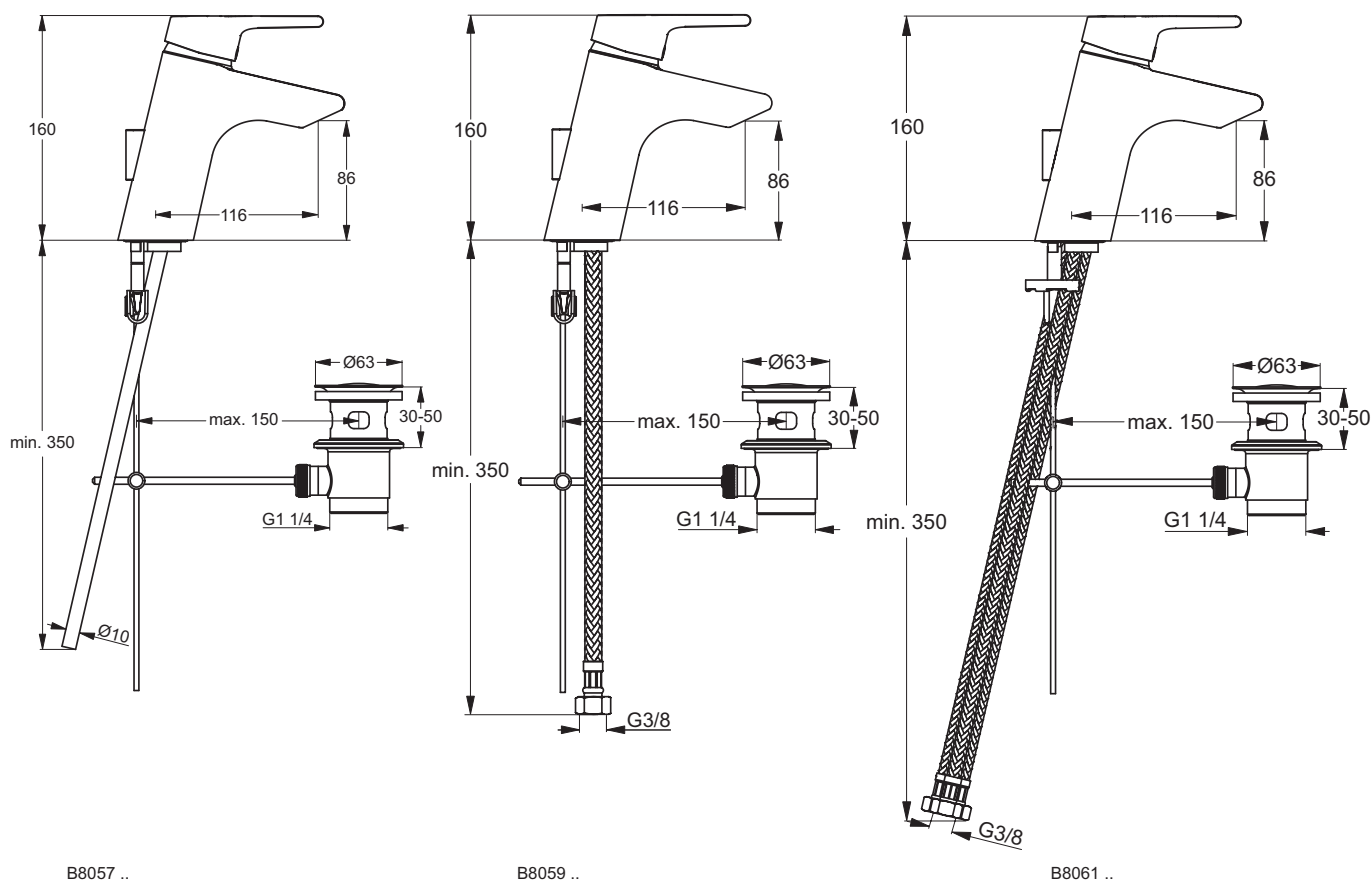

Produktvarianten

Waschtischarmatur mit flex. Schläuchen	B8059AA		
Waschtischarmatur mit flex. Schläuchen ND	B8061AA		
Waschtischarmatur mit flex. Schläuchen. Ohne Zugknopf-Ablaufgarnitur	B8292AA		

** Oberflächen (für .. Oberfläche einsetzen)

A = AA Chrom