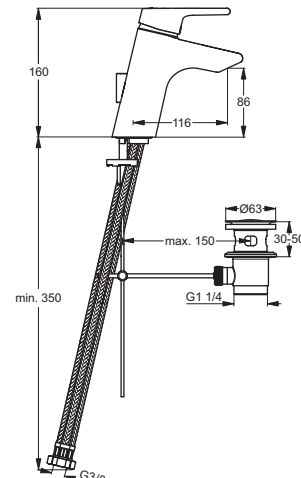

B8059xx

B8061xx

Oberflächen

AA	AB	AD	LS	AK	ZR	NY	UC	PQ
●								

Active Einhebel-Waschtischarmatur, DN 15

starrer Gussauslauf, verdeckter Luftsprudler, NEOFLEX® SPX Anschluss-Schläuche G 3/8, Zugknopf-Ablaufgarnitur G 1 1/4

Modell-Nr.: B 8059 xx (bitte Oberfläche einsetzen)

Ausladung: 116 mm
 Auslaufhöhe: 86 mm
 Bedienungshebel: aus Metall
 Befestigung: von oben (TOP FIX)
 CLICK-Kartusche: mit keramischen Dichtscheiben, Kartuschenübersetzung aus Edelstahl
 Schwenkbereich 120°, mit integriertem Fettreservoir (lebensmittelverträglich), mit integriertem Temperaturbegrenzer und ECO-Funktion

Lebensdauertest: EN 817

Geräuschverhalten: DIN 4109, Gruppe I

Active Einhebel-Waschtischarmatur ND, DN 15

starrer Gussauslauf, verdeckter Strahlregler, NEOFLEX® SPX Anschluss-Schläuche G 3/8, Zugknopf-Ablaufgarnitur G 1 1/4

Modell-Nr.: B 8061 xx (bitte Oberfläche einsetzen)

Ausladung: 116 mm
 Befestigung: von unten (EASY FIX)

Ideal Standard