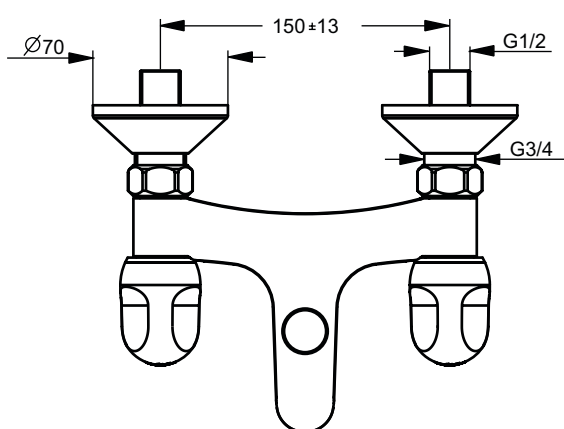

**Ausschreibungstext**

Alpha Zweigriff-Badearmatur DN 15. Rückflussverhinderer. DVGW-Eigensicher. Ausladung 153 mm. S-Anschlüsse verdeckt und geräuschgedämpft (verstellbar von 137 - 163 mm). Umschaltung automatisch von Brause auf Wanne. Lebensdauertest EN 817. Geräuschverhalten DIN 4109, Gruppe 1.

Alpha Zweigriff-Brausearmatur AP DN 15. Rückflussverhinderer. DVGW-Eigensicher. S-Anschlüsse verdeckt und geräuschgedämpft (verstellbar von 137 - 163 mm). Lebensdauertest EN 817. Geräuschverhalten DIN 4109, Gruppe 1.

Produkt	Artikel-Nr.	B x T x H in mm	kg
Zweigriff-Badearmatur AP	<b>B1421AA</b>		
Zweigriff-Brausearmatur AP	<b>B1423AA</b>		

\*\* **Oberflächen** (für .. Oberfläche einsetzen)  
**A** = AA Chrom

B1421 ..