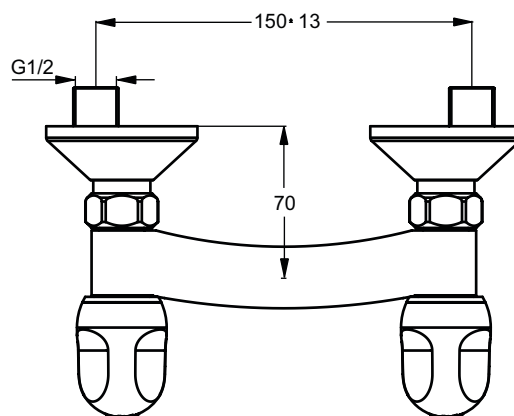

**Ausschreibungstext**

Alpha Zweigriff-Badearmatur DN 15. Rückflussverhinderer. DVGW-Eigensicher. Ausladung 153 mm. S-Anschlüsse verdeckt und geräuschgedämpft (verstellbar von 137 - 163 mm). Umschaltung automatisch von Brause auf Wanne. Lebensdauertest EN 817. Geräuschverhalten DIN 4109, Gruppe 1.

Alpha Zweigriff-Brausearmatur AP DN 15. Rückflussverhinderer. DVGW-Eigensicher. S-Anschlüsse verdeckt und geräuschgedämpft (verstellbar von 137 - 163 mm). Lebensdauertest EN 817. Geräuschverhalten DIN 4109, Gruppe 1.

Produkt	Artikel-Nr.	B x T x H in mm	kg
Zweigriff-Badearmatur AP	<b>B1421AA</b>		
Zweigriff-Brausearmatur AP	<b>B1423AA</b>		

\*\* **Oberflächen** (für .. Oberfläche einsetzen)  
**A** = AA Chrom

B1421 ..