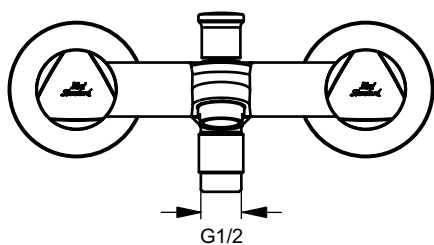

**Ausschreibungstext**

Alpha Zweigriff-Badearmatur DN 15. Rückflussverhinderer. DVGW-Eigensicher. Ausladung 153 mm. S-Anschlüsse verdeckt und geräuschgedämpft (verstellbar von 137 - 163 mm). Umschaltung automatisch von Brause auf Wanne. Lebensdauertest EN 817. Geräuschverhalten DIN 4109, Gruppe 1.

Alpha Zweigriff-Brausearmatur AP DN 15. Rückflussverhinderer. DVGW-Eigensicher. S-Anschlüsse verdeckt und geräuschgedämpft (verstellbar von 137 - 163 mm). Lebensdauertest EN 817. Geräuschverhalten DIN 4109, Gruppe 1.

Produkt	Artikel-Nr.	B x T x H in mm	kg
Zweigriff-Badearmatur AP	<b>B1421AA</b>		
Zweigriff-Brausearmatur AP	<b>B1423AA</b>		

\*\* **Oberflächen** (für .. Oberfläche einsetzen)  
**A** = AA Chrom

B1421 ..