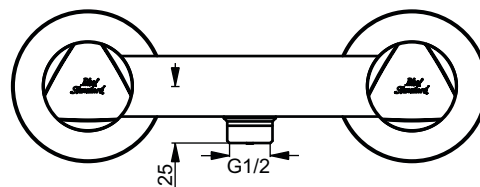

**Ausschreibungstext**

Alpha Zweigriff-Badearmatur DN 15. Rückflussverhinderer. DVGW-Eigensicher. Ausladung 153 mm. S-Anschlüsse verdeckt und geräuschgedämpft (verstellbar von 137 - 163 mm). Umschaltung automatisch von Brause auf Wanne. Lebensdauertest EN 817. Geräuschverhalten DIN 4109, Gruppe 1.

Alpha Zweigriff-Brausearmatur AP DN 15. Rückflussverhinderer. DVGW-Eigensicher. S-Anschlüsse verdeckt und geräuschgedämpft (verstellbar von 137 - 163 mm). Lebensdauertest EN 817. Geräuschverhalten DIN 4109, Gruppe 1.

Produkt	Artikel-Nr.	B x T x H in mm	kg
Zweigriff-Badearmatur AP	<b>B1421AA</b>		
Zweigriff-Brausearmatur AP	<b>B1423AA</b>		

\*\* **Oberflächen** (für .. Oberfläche einsetzen)  
**A** = AA Chrom

B1421 ..