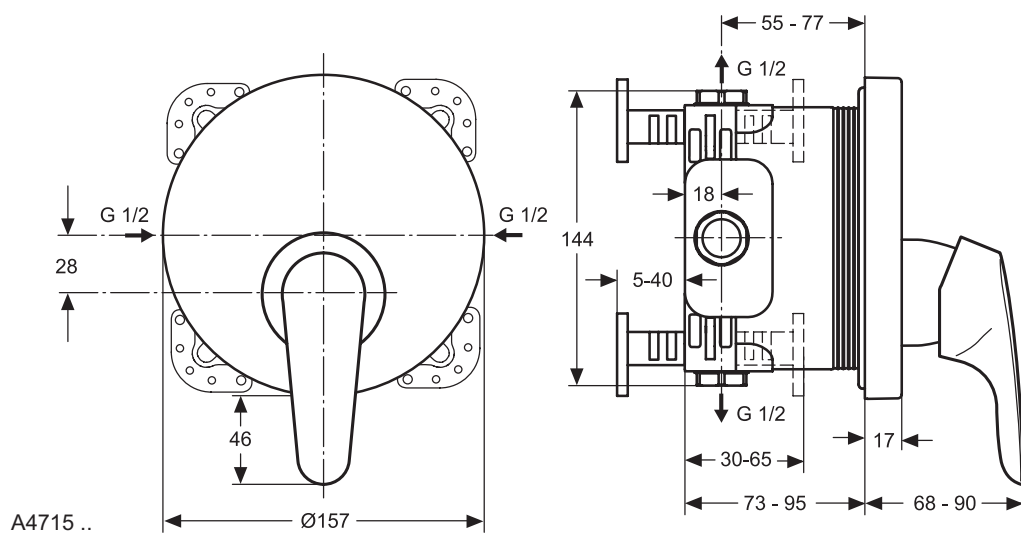

Badarmaturen
Duschsysteme
Accessoires