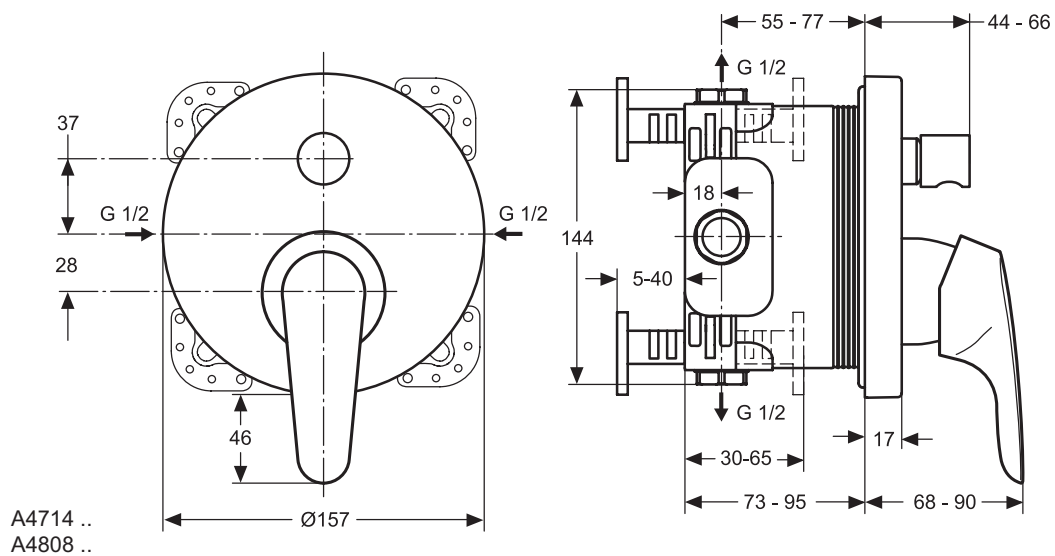

Badarmaturen
Duschsysteme
Accessoires