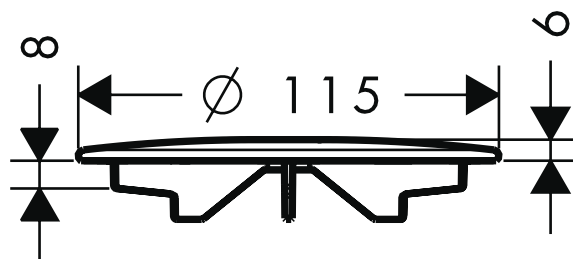

# Hansgrohe Raindrain '90 XXL

Ablaufgarnitur / Waste  
60066000

hansgrohe