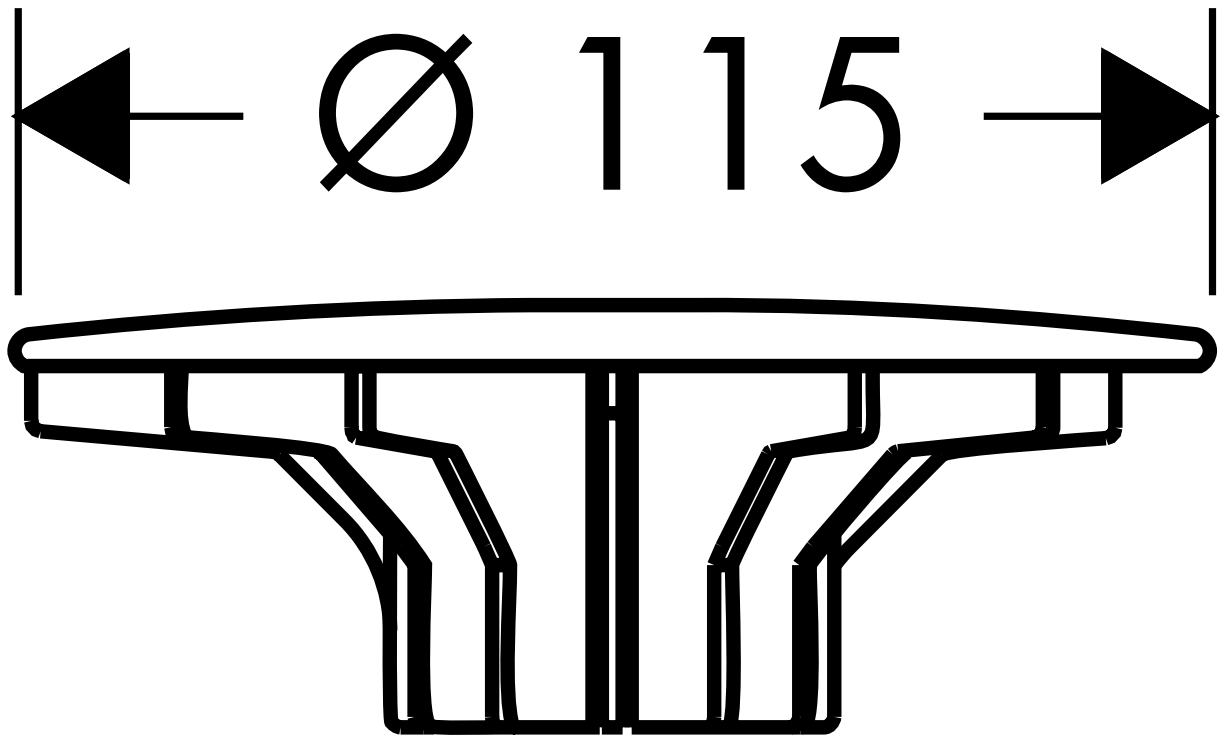

HANSGROHE Ablaufsysteme

Staro '90 Fertigset / Abdeckplatte und Belüftungsloch
60055

hansgrohe

AXOR | PHARO