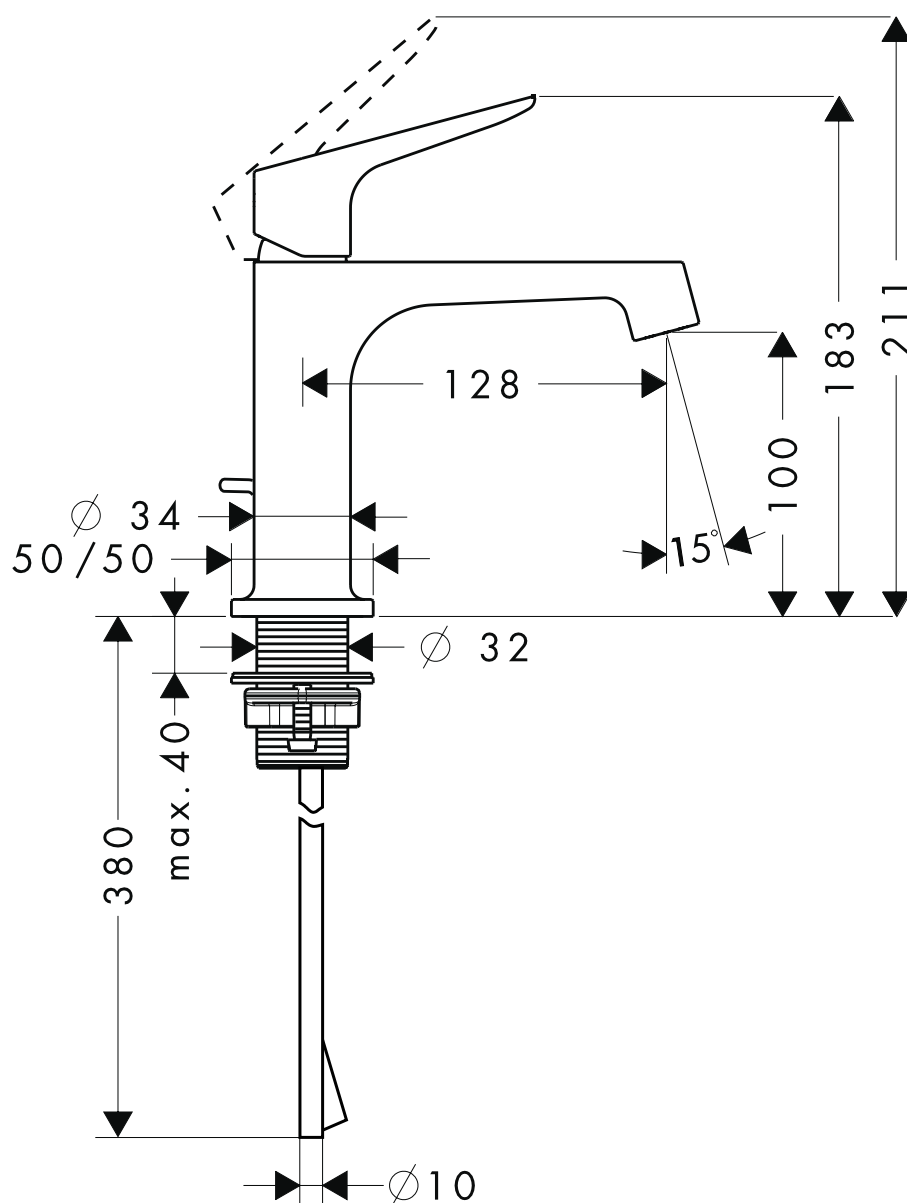

# Axor Citterio M

Einhebel-Waschtischmischer mit Kupferrohren DN15  
34014XXX

**AXOR**<sup>®</sup>

hansgrohe