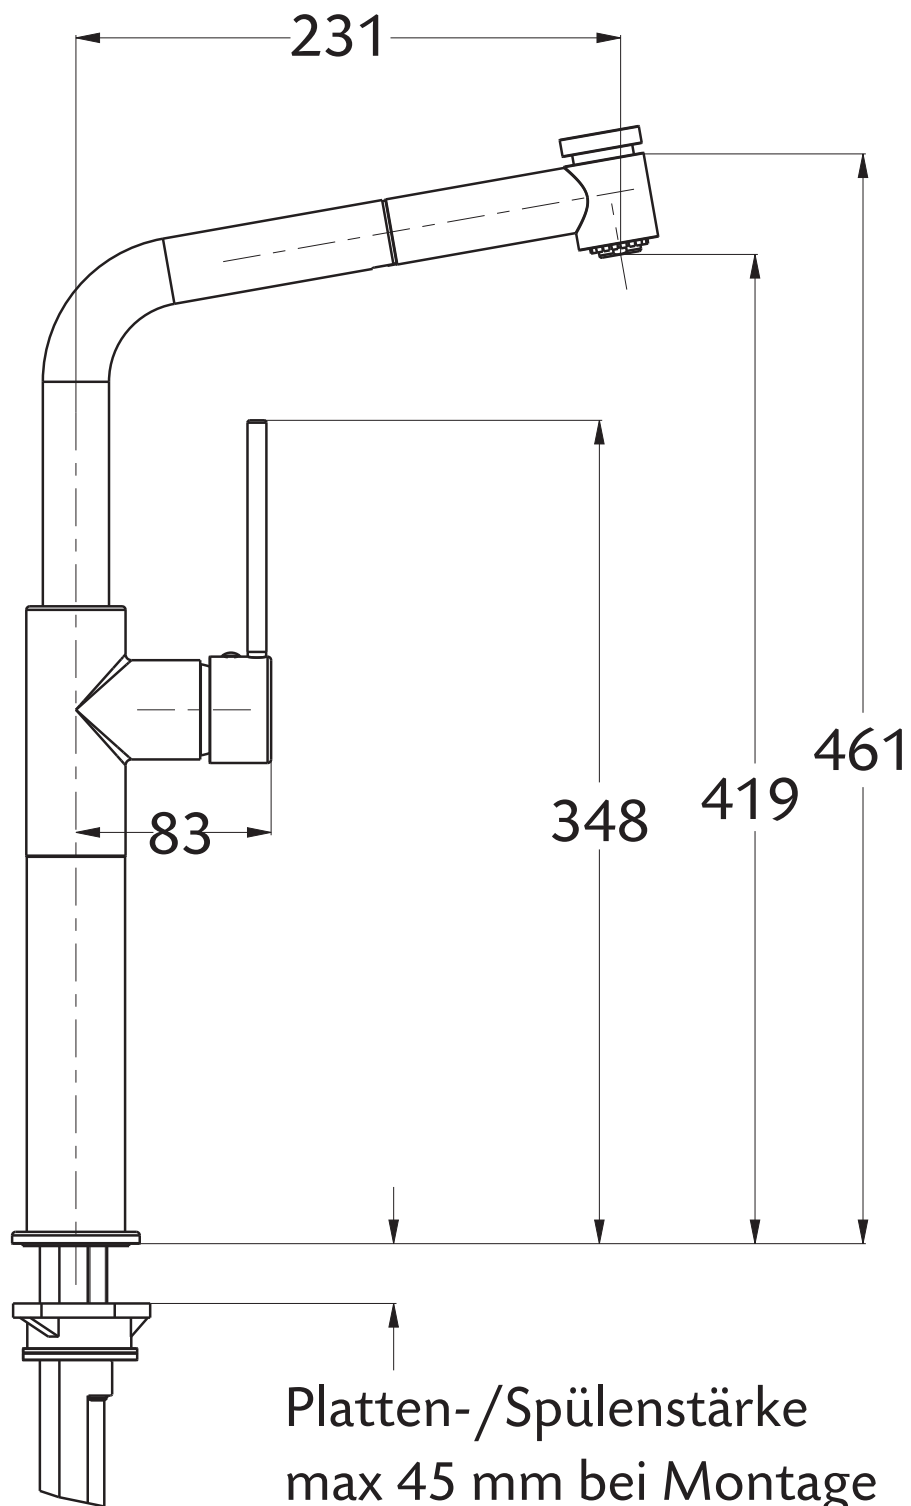

Für Hahnlochbohrung 35 mm  
Basisring 52 mm

Platten-/Spülenstärke  
max 45 mm bei Montage  
ohne Auflageverstärkung  
max 25 mm bei Montage  
mit Auflageverstärkung

**herzbach**  
Lifestyle für Bad und Küche