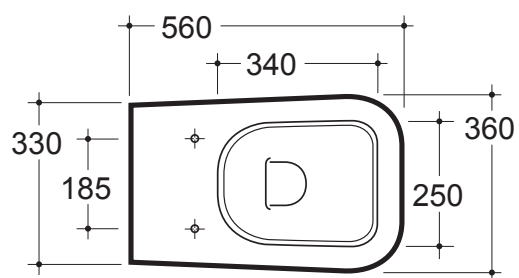

c e r a m i c a

GLOBO

PROGRAMMA OPEN SPACE

Codice	Descrizione	Peso Kg
SS S02	Vaso sospeso cm.56 - Suspended wc cm. 56	23