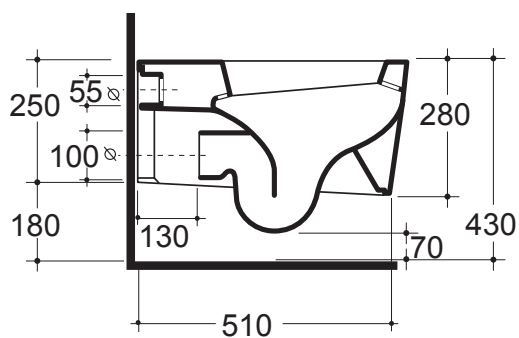

c e r a m i c a

GLOBO

PROGRAMMA OPEN SPACE

Codice	Descrizione	Peso Kg
SS S02	Vaso sospeso cm.56 - Suspended wc cm. 56	23