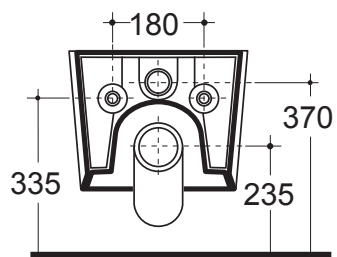

c e r a m i c a

GLOBO

PROGRAMMA OPEN SPACE

Codice	Descrizione	Peso Kg
SS S02	Vaso sospeso cm.56 - Suspended wc cm. 56	23