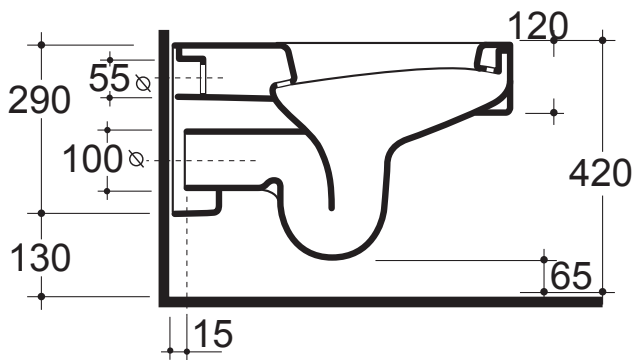

c e r a m i c a

**GLOBO**

PROGRAMMA OPEN SPACE

Codice	Descrizione	Peso Kg
SF S02	Vaso sospeso cm.55 - Wall-hung wc cm. 56	19
SA 019	Coprivaso in poliestere - Polyester seat cover	2.80
SA 020	Coprivaso in termoindurente - Thermoset seat cover	2.80
SA 020	Coprivaso in termoindurente a chiusura rallentata - Soft close thermoset seat cover	2.80