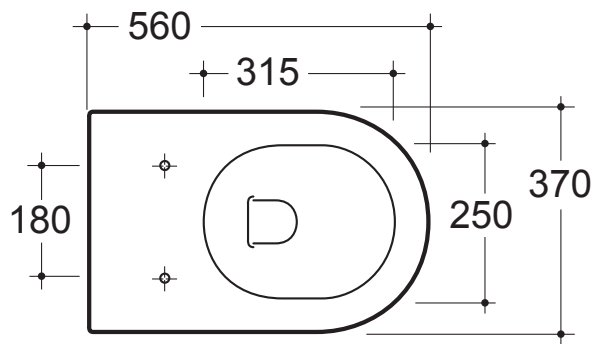

c e r a m i c a

**GLOBO**

PROGRAMMA OPEN SPACE

Codice	Descrizione	Peso Kg
SF S02	Vaso sospeso cm.55 - Wall-hung wc cm. 56	19
SA 019	Coprivaso in poliestere - Polyester seat cover	2.80
SA 020	Coprivaso in termoindurente - Thermoset seat cover	2.80
SA 020	Coprivaso in termoindurente a chiusura rallentata - Soft close thermoset seat cover	2.80