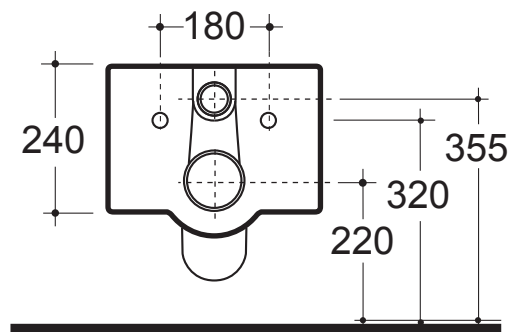

c e r a m i c a

**GLOBO**

PROGRAMMA OPEN SPACE

Codice	Descrizione	Peso Kg
SF S02	Vaso sospeso cm.55 - Wall-hung wc cm. 56	19
SA 019	Coprivaso in poliestere - Polyester seat cover	2.80
SA 020	Coprivaso in termoindurente - Thermoset seat cover	2.80
SA 020	Coprivaso in termoindurente a chiusura rallentata - Soft close thermoset seat cover	2.80