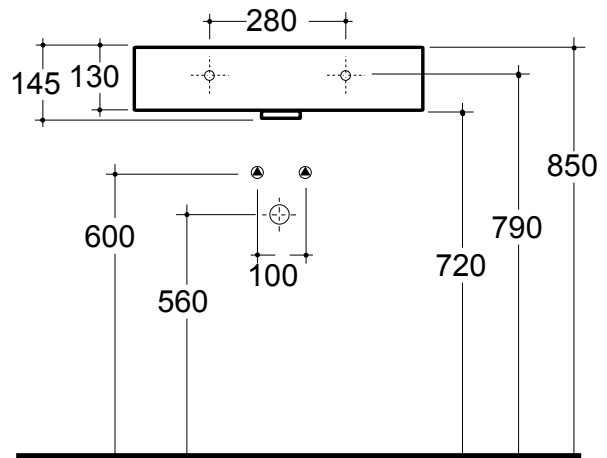

C e r a m i c a

GLOBO

PROGRAMMA FREE

Codice	Descrizione	Peso Kg
SF 060	Lavabo cm 60 monoforo predisposto tre fori installazione sospesa a parete completo di raccordo per sifone. Senza chiusura scarico. One hole washbasin cm.60 prepunched three holes wall-hung installation Without open drain hole.	19
SF 062	Lavabo cm 60 monoforo predisposto tre fori installazione sospesa a parete completo di raccordo per sifone. Con chiusura scarico. One hole washbasin cm.60 prepunched three holes wall-hung installation With open drain hole.	19
SF 061	Lavabo cm 60 monoforo predisposto tre fori. Installazione per mobile. Completo di raccordo per sifone. Senza chiusura scarico. One hole washbasin cm 60 prepunched three holes. Lay on installation Fixing and drain connection included. Without open drain hole.	19
SF 063	Lavabo cm 60 monoforo predisposto tre fori. Installazione per mobile. Completo di raccordo per sifone. Con chiusura scarico. One hole washbasin cm 60 prepunched three holes. Lay on installation Fixing and drain connection included. With open drain hole.	19
SF P60	Portasciugamani in ottone cromato - Towel-rack in chrome plated brass	