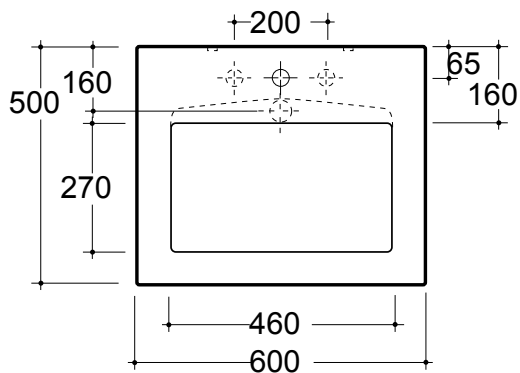

C e r a m i c a

GLOBO

PROGRAMMA FREE

Codice	Descrizione	Peso Kg
SF 060	Lavabo cm 60 monoforo predisposto tre fori installazione sospesa a parete completo di raccordo per sifone. Senza chiusura scarico. One hole washbasin cm.60 prepunched three holes wall-hung installation Without open drain hole.	19
SF 062	Lavabo cm 60 monoforo predisposto tre fori installazione sospesa a parete completo di raccordo per sifone. Con chiusura scarico. One hole washbasin cm.60 prepunched three holes wall-hung installation With open drain hole.	19
SF 061	Lavabo cm 60 monoforo predisposto tre fori. Installazione per mobile. Completo di raccordo per sifone. Senza chiusura scarico. One hole washbasin cm 60 prepunched three holes. Lay on installation Fixing and drain connection included. Without open drain hole.	19
SF 063	Lavabo cm 60 monoforo predisposto tre fori. Installazione per mobile. Completo di raccordo per sifone. Con chiusura scarico. One hole washbasin cm 60 prepunched three holes. Lay on installation Fixing and drain connection included. With open drain hole.	19
SF P60	Portasciugamani in ottone cromato - Towel-rack in chrome plated brass	