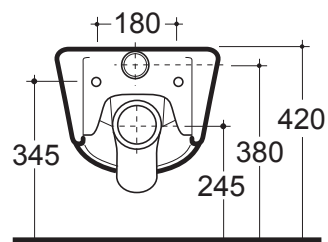

C e r a m i c a

GLOBO

PROGRAMMA OPEN SPACE

Codice	Descrizione	Peso Kg
SA S02	Vaso sospeso cm. 57 - Suspended wc cm. 57	18
FI 002	Staffa di fissaggio a "L" - Fixing kit for hanging wc and bidet	2.5