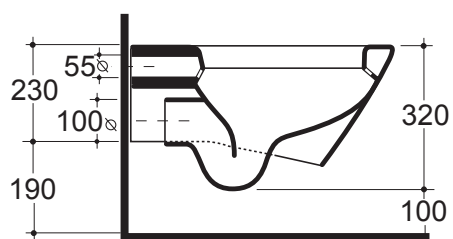

C e r a m i c a

GLOBO

PROGRAMMA OPEN SPACE

Codice	Descrizione	Peso Kg
SA S02	Vaso sospeso cm. 57 - Suspended wc cm. 57	18
FI 002	Staffa di fissaggio a "L" - Fixing kit for hanging wc and bidet	2.5