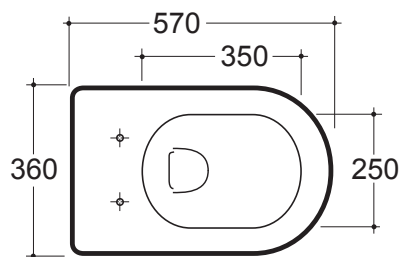

C e r a m i c a

GLOBO

PROGRAMMA OPEN SPACE

Codice	Descrizione	Peso Kg
SA S02	Vaso sospeso cm. 57 - Suspended wc cm. 57	18
FI 002	Staffa di fissaggio a "L" - Fixing kit for hanging wc and bidet	2.5