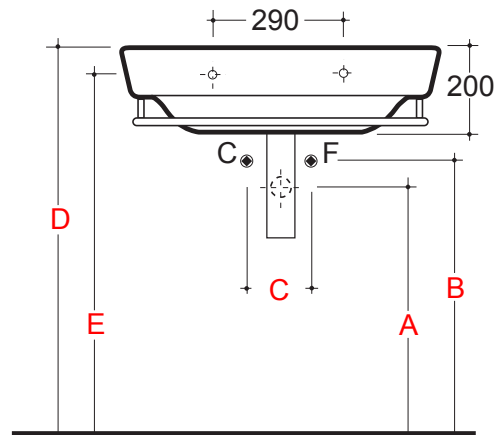

c e r a m i c a

GLOBO

ART.	A	B	C	D	E
SA 029	540	600	140	850	790
LE 005	500	600	140	810	750
BS 005	570	620	80	850	790

PROGRAMMA OPEN SPACE

Codice	Descrizione	Peso Kg
SA 006	Lavabo cm. 72 monoforo predisposto per tre fori - One-hole wash-basin cm. 72 prepunched three holes	23
SA 078	Portasciugamani in ottone cromato - Chromo-brass towel holder	0.60
LE 005	Colonna - Pedestal	11
BS 005	Semicolonna - Semi-pedestal	9