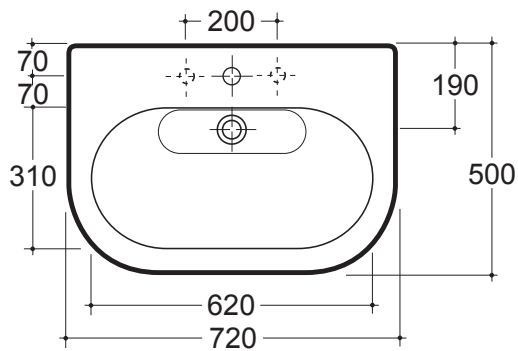

c e r a m i c a

GLOBO

ART.	A	B	C	D	E
SA 029	540	600	140	850	790
LE 005	500	600	140	810	750
BS 005	570	620	80	850	790

PROGRAMMA OPEN SPACE

Codice	Descrizione	Peso Kg
SA 006	Lavabo cm. 72 monoforo predisposto per tre fori - One-hole wash-basin cm. 72 prepunched three holes	23
SA 078	Portasciugamani in ottone cromato - Chromo-brass towel holder	0.60
LE 005	Colonna - Pedestal	11
BS 005	Semicolonna - Semi-pedestal	9