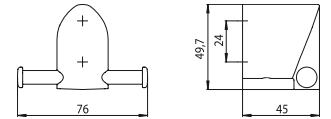

chrom chrome

3475 001 02

Duschtürgriff
Grip for shower door