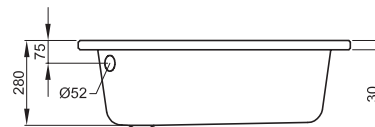

BETTEDUSCHWANNEN TIEF, 28 CM

Abmessung	A	B	C	D	G	H	Ablaufloch
80 x 75 x 28 cm	800	750	670	620	210	210	Ø 52
80 x 80 x 28 cm	800	800	670	670	210	210	Ø 52
90 x 70 x 28 cm	900	700	770	570	210	210	Ø 52
90 x 75 x 28 cm	900	750	770	620	210	210	Ø 52
90 x 80 x 28 cm	900	800	770	670	210	210	Ø 52
90 x 90 x 28 cm	900	900	770	770	210	210	Ø 52
100 x 80 x 28 cm	1000	800	870	670	210	400	Ø 52, mittig
100 x 100 x 28 cm	1000	1000	870	870	210	500	Ø 52, mittig
120 x 80 x 28 cm	1200	800	1070	670	210	400	Ø 52, mittig

Alle Angaben in mm