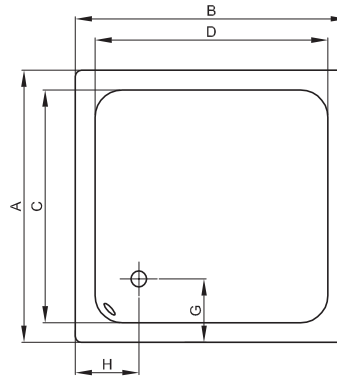

BETTEDUSCHWANNEN TIEF, 28 CM

Abmessung	A	B	C	D	G	H	Ablaufloch
80 x 75 x 28 cm	800	750	670	620	210	210	Ø 52
80 x 80 x 28 cm	800	800	670	670	210	210	Ø 52
90 x 70 x 28 cm	900	700	770	570	210	210	Ø 52
90 x 75 x 28 cm	900	750	770	620	210	210	Ø 52
90 x 80 x 28 cm	900	800	770	670	210	210	Ø 52
90 x 90 x 28 cm	900	900	770	770	210	210	Ø 52
100 x 80 x 28 cm	1000	800	870	670	210	400	Ø 52, mittig
100 x 100 x 28 cm	1000	1000	870	870	210	500	Ø 52, mittig
120 x 80 x 28 cm	1200	800	1070	670	210	400	Ø 52, mittig

Alle Angaben in mm