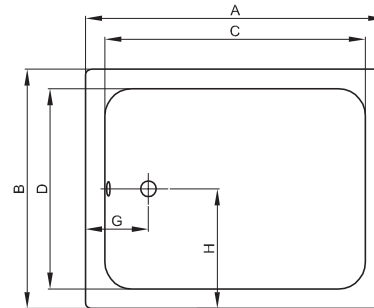

BETTEDUSCHWANNEN TIEF, 28 CM

Abmessung	A	B	C	D	G	H	Ablaufloch
80 x 75 x 28 cm	800	750	670	620	210	210	Ø 52
80 x 80 x 28 cm	800	800	670	670	210	210	Ø 52
90 x 70 x 28 cm	900	700	770	570	210	210	Ø 52
90 x 75 x 28 cm	900	750	770	620	210	210	Ø 52
90 x 80 x 28 cm	900	800	770	670	210	210	Ø 52
90 x 90 x 28 cm	900	900	770	770	210	210	Ø 52
100 x 80 x 28 cm	1000	800	870	670	210	400	Ø 52, mittig
100 x 100 x 28 cm	1000	1000	870	870	210	500	Ø 52, mittig
120 x 80 x 28 cm	1200	800	1070	670	210	400	Ø 52, mittig

Alle Angaben in mm