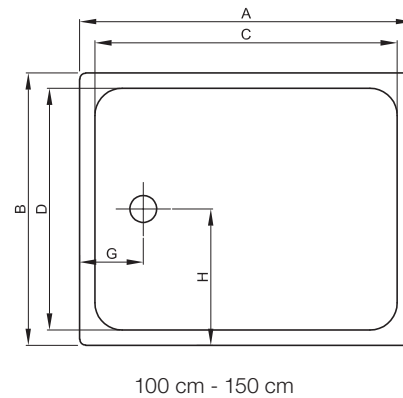

BETTEDUSCHWANNEN SUPERFLACH 3,5 CM

Abmessung	A	B	C	D	G	H	Ablaufloch
70 x 70 x 3,5 cm	700	700	600	600	210	210	Ø 90
75 x 75 x 3,5 cm	750	750	650	650	210	210	Ø 90
80 x 70 x 3,5 cm	800	700	700	600	210	210	Ø 90
80 x 75 x 3,5 cm	800	750	700	650	210	210	Ø 90
80 x 80 x 3,5 cm	800	800	700	700	210	210	Ø 90
85 x 85 x 3,5 cm	850	850	750	750	235	235	Ø 90
90 x 60 x 3,5 cm	900	600	800	500	210	210	Ø 90
90 x 70 x 3,5 cm	900	700	800	600	210	210	Ø 90
90 x 75 x 3,5 cm	900	750	800	650	210	210	Ø 90
90 x 80 x 3,5 cm	900	800	800	700	210	210	Ø 90
90 x 85 x 3,5 cm	900	850	800	700	210	235	Ø 90
90 x 90 x 3,5 cm	900	900	800	800	210	210	Ø 90
100 x 70 x 3,5 cm	1000	700	900	600	210	350	Ø 90, mittig
100 x 75 x 3,5 cm	1000	750	900	650	210	375	Ø 90, mittig