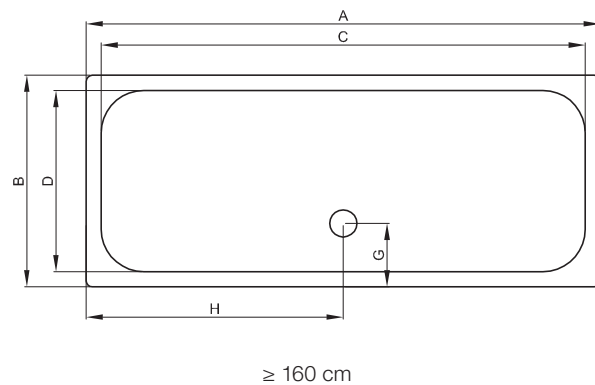

BETTEDUSCHWANNEN SUPERFLACH 3,5 CM

Abmessung	A	B	C	D	G	H	Ablaufloch
70 x 70 x 3,5 cm	700	700	600	600	210	210	Ø 90
75 x 75 x 3,5 cm	750	750	650	650	210	210	Ø 90
80 x 70 x 3,5 cm	800	700	700	600	210	210	Ø 90
80 x 75 x 3,5 cm	800	750	700	650	210	210	Ø 90
80 x 80 x 3,5 cm	800	800	700	700	210	210	Ø 90
85 x 85 x 3,5 cm	850	850	750	750	235	235	Ø 90
90 x 60 x 3,5 cm	900	600	800	500	210	210	Ø 90
90 x 70 x 3,5 cm	900	700	800	600	210	210	Ø 90
90 x 75 x 3,5 cm	900	750	800	650	210	210	Ø 90
90 x 80 x 3,5 cm	900	800	800	700	210	210	Ø 90
90 x 85 x 3,5 cm	900	850	800	700	210	235	Ø 90
90 x 90 x 3,5 cm	900	900	800	800	210	210	Ø 90
100 x 70 x 3,5 cm	1000	700	900	600	210	350	Ø 90, mittig
100 x 75 x 3,5 cm	1000	750	900	650	210	375	Ø 90, mittig