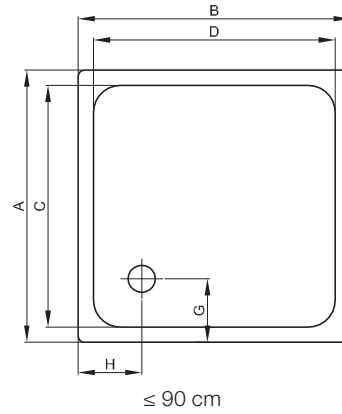

BETTEDUSCHWANNEN SUPERFLACH 3,5 CM

Abmessung	A	B	C	D	G	H	Ablaufloch
70 x 70 x 3,5 cm	700	700	600	600	210	210	Ø 90
75 x 75 x 3,5 cm	750	750	650	650	210	210	Ø 90
80 x 70 x 3,5 cm	800	700	700	600	210	210	Ø 90
80 x 75 x 3,5 cm	800	750	700	650	210	210	Ø 90
80 x 80 x 3,5 cm	800	800	700	700	210	210	Ø 90
85 x 85 x 3,5 cm	850	850	750	750	235	235	Ø 90
90 x 60 x 3,5 cm	900	600	800	500	210	210	Ø 90
90 x 70 x 3,5 cm	900	700	800	600	210	210	Ø 90
90 x 75 x 3,5 cm	900	750	800	650	210	210	Ø 90
90 x 80 x 3,5 cm	900	800	800	700	210	210	Ø 90
90 x 85 x 3,5 cm	900	850	800	700	210	235	Ø 90
90 x 90 x 3,5 cm	900	900	800	800	210	210	Ø 90
100 x 70 x 3,5 cm	1000	700	900	600	210	350	Ø 90, mittig
100 x 75 x 3,5 cm	1000	750	900	650	210	375	Ø 90, mittig