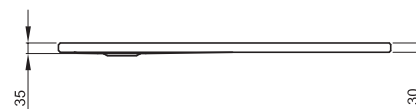

BETTEDUSCHWANNEN SUPERFLACH 3,5 CM

Abmessung	A	B	C	D	G	H	Ablaufloch
70 x 70 x 3,5 cm	700	700	600	600	210	210	Ø 90
75 x 75 x 3,5 cm	750	750	650	650	210	210	Ø 90
80 x 70 x 3,5 cm	800	700	700	600	210	210	Ø 90
80 x 75 x 3,5 cm	800	750	700	650	210	210	Ø 90
80 x 80 x 3,5 cm	800	800	700	700	210	210	Ø 90
85 x 85 x 3,5 cm	850	850	750	750	235	235	Ø 90
90 x 60 x 3,5 cm	900	600	800	500	210	210	Ø 90
90 x 70 x 3,5 cm	900	700	800	600	210	210	Ø 90
90 x 75 x 3,5 cm	900	750	800	650	210	210	Ø 90
90 x 80 x 3,5 cm	900	800	800	700	210	210	Ø 90
90 x 85 x 3,5 cm	900	850	800	700	210	235	Ø 90
90 x 90 x 3,5 cm	900	900	800	800	210	210	Ø 90
100 x 70 x 3,5 cm	1000	700	900	600	210	350	Ø 90, mittig
100 x 75 x 3,5 cm	1000	750	900	650	210	375	Ø 90, mittig