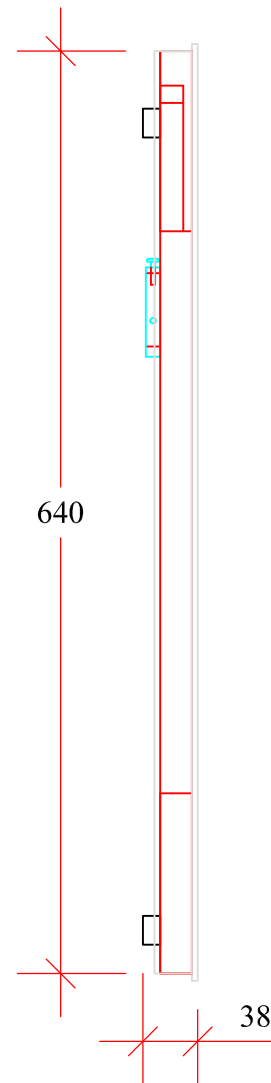

Spiegelfläche satiniert

Artikel:

RB - NLS 600